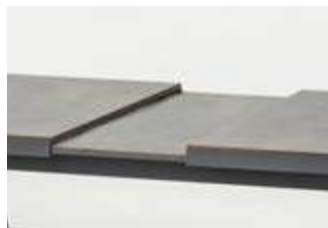

Sonnenschirme

Zubehör &
Ergänzungen

↔
mit
Auszugsfunktion

159
Stone Esstisch
102 x 243 cm ausziehbar auf 303 cm
Höhe 79 cm
mit Synchron-Auszug, Hebeautomatik
Gestell Alu anthrazit pulverbeschichtet
Tischplatte aus HPL im Steindekor
UVP € 1.490,00 exkl. MwSt.
UVP € 1.788,00 inkl. MwSt