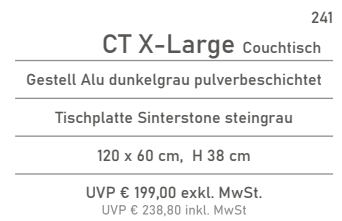

[241]

241

CT X-Large Couchtisch

Gestell Alu dunkelgrau pulverbeschichtet

Tischplatte Sinterstone steingrau

120 x 60 cm, H 38 cm

UVP € 199,00 exkl. MwSt.
UVP € 238,80 inkl. MwSt