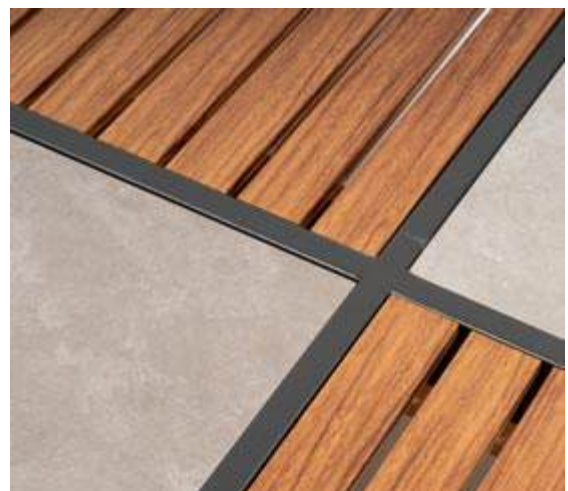

309 + 309 cm, T115, H76, SH37 cm

1x Couchtisch

Gestell Alu anthrazit,
Tischplatte Kombination aus Sinterstone & Alu in Holzoptik

B110 T110-H33 cm

UVP € 2.990,00 exkl. MwSt.
UVP € 3.588,00 inkl. MwSt

Aktions-UVP € 1.590,00 exkl. MwSt.
UVP € 1.908,00 inkl. MwSt