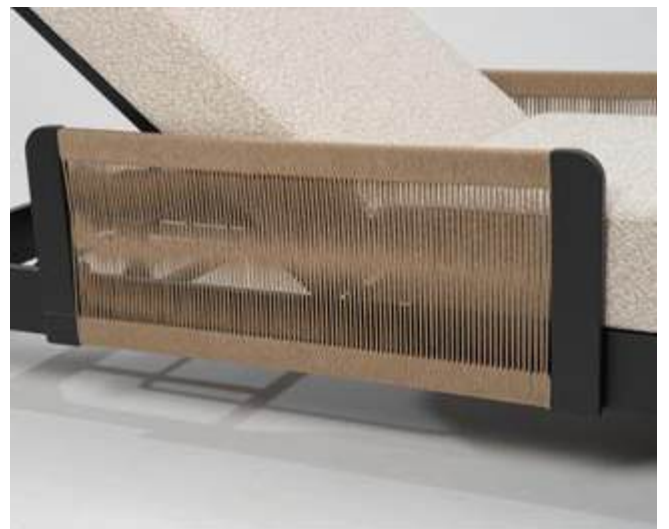

Liegen & Daybeds

261

Liege

Gestell Alu dunkelgrau pulverbeschichtet
Textilschnüre tabak, witterungsbeständig
Rückenlehne stufenweise neigbar
Liegekissen Textilstoff hellgrau, Zierkissen Textilstoff gestreift
B206-T73-H41 cm
UVP € 750 exkl. MwSt. UVP € 900,00 inkl. MwSt

dazu passend
» Beistelltisch Salerno Seite 197

Stühle
Gastro

Tische
Gastro

Barhocker &
Bartische

Esstische
Wohnbereich

Tischgruppen
Wohnbereich

Loungegruppen

Liegen, Daybeds,
Hängkörbe

Sonnenschirme

Zubehör &
Ergänzungen