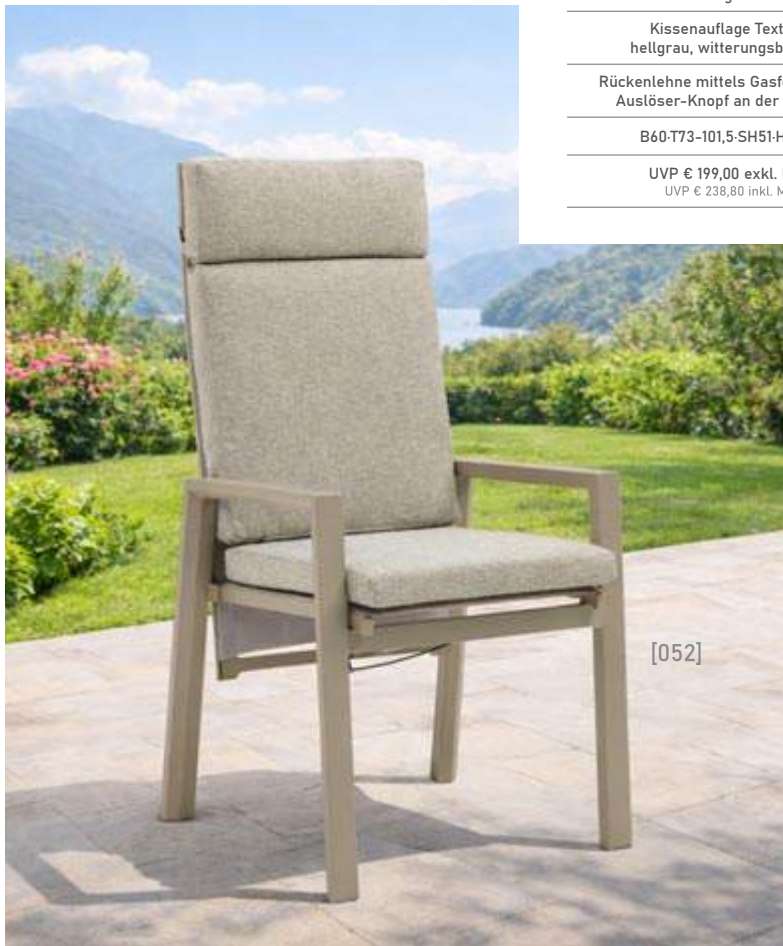

[051]

052

hell Armstuhl

Gestell Alu beige pulverbeschichtet,

Textilenbespannung beige,
witterungsbeständig

Kissenaufgabe Textilstoff
hellgrau, witterungsbeständig

Rückenlehne mittels Gasfeder neigbar,
Auslöser-Knopf an der Armstütze

B60-T73-101,5-SH51-H106 cm

UVP € 199,00 exkl. MwSt.
UVP € 238,80 inkl. MwSt