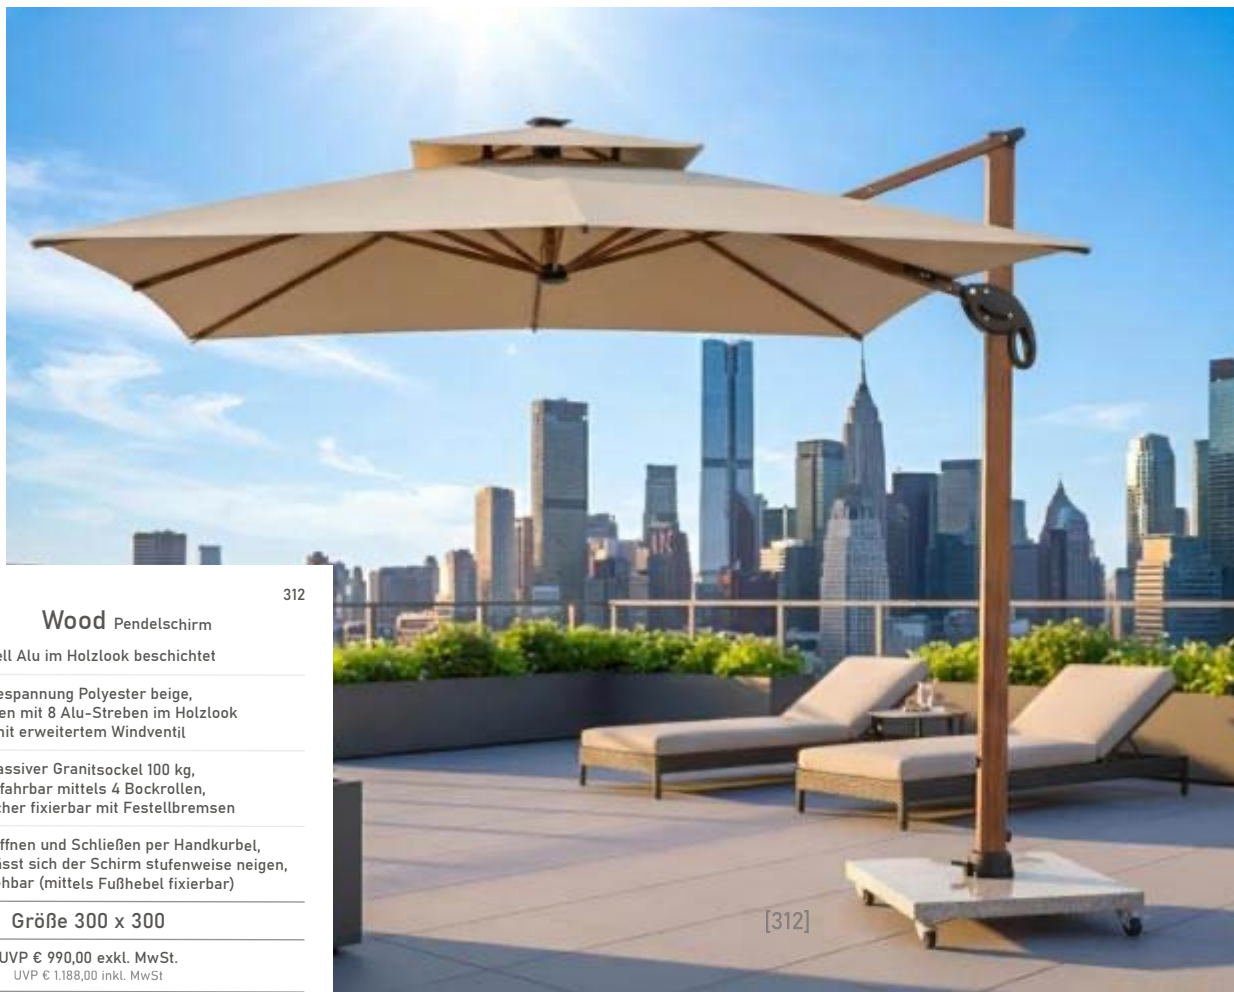

Sonnenschirme

Wood Pendelschirm

312

Gestell Alu im Holzlook beschichtet

Bespannung Polyester beige, verbunden mit 8 Alu-Streben im Holzlook mit erweitertem Windventil

massiver Granitsockel 100 kg, frei fahrbar mittels 4 Bockrollen, standsicher fixierbar mit Feststellbremsen

einfaches Öffnen und Schließen per Handkurbel, mittels Hebel lässt sich der Schirm stufenweise neigen, 360° drehbar (mittels Fußhebel fixierbar)

Größe 300 x 300

UVP € 990,00 exkl. MwSt.
UVP € 1.188,00 inkl. MwSt