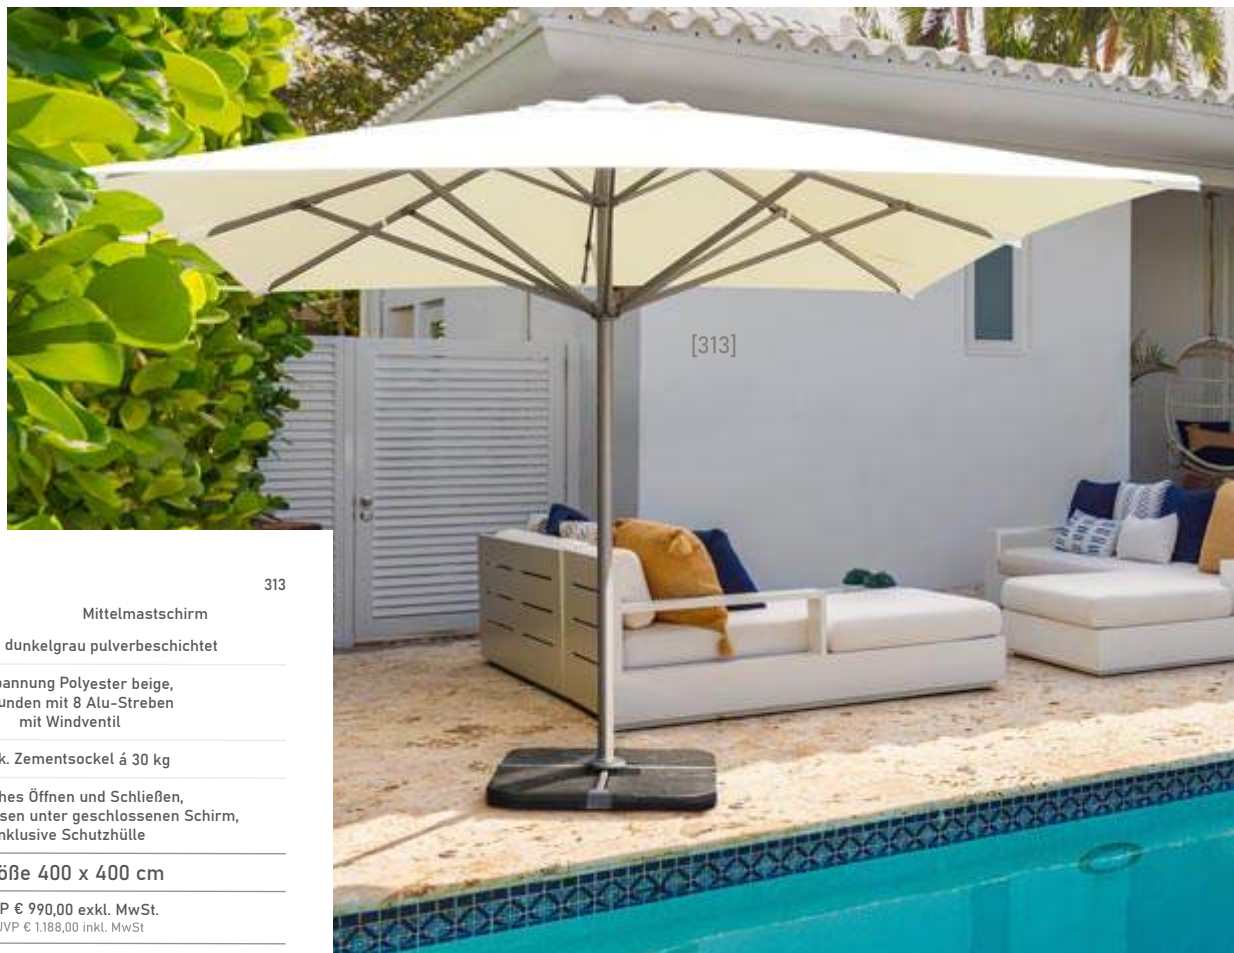

Mittelmastschirm

313

Gestell Alu dunkelgrau pulverbeschichtet

Bespannung Polyester beige, verbunden mit 8 Alu-Streben mit Windventil

4 Stk. Zementsockel á 30 kg

einfaches Öffnen und Schließen, Esstische passen unter geschlossenen Schirm, inklusive Schutzhülle

Größe 400 x 400 cm

UVP € 990,00 exkl. MwSt.
UVP € 1.188,00 inkl. MwSt