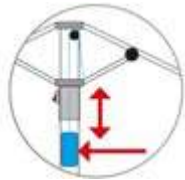

spielend leichtes Öffnen dank Gegengewichten

316

Gastroschirm

Gestell

Hochwertiger Mast und Streben.
Perfekter Oberflächenschutz durch natur eloxierte Aluminiumprofile

Robuste, bruchsichere Aluminium Gussteile pulverbeschichtet

3 Jahre Funktionsgarantie auf das Gestell

keine bruchanfälligen Kunststoffteile