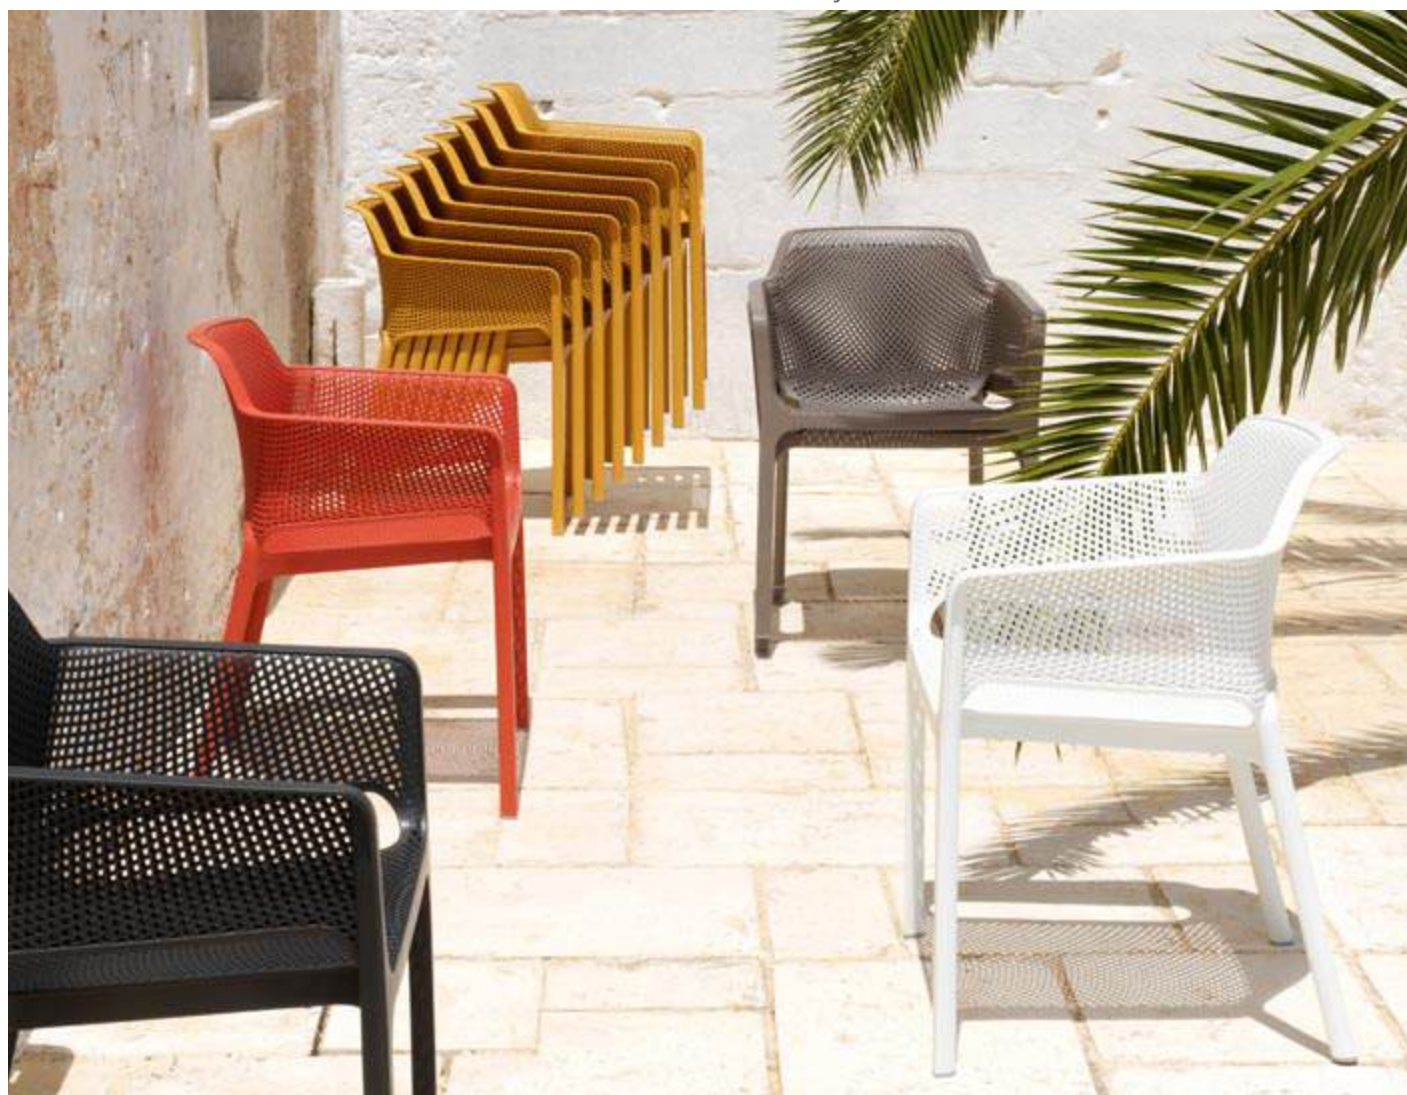

080

Stuhl

komplett Polypropylen in 6 Farben,
mit Glasfaser verstärkt,
Anti-Rutsch-Gleiter

stapelbar | B52-T55-SH47-H84 cm

Bestellware - Lieferzeit circa 2 - 4 Wochen,
Mindestbestellmenge 6 Stück
Bestelleinheit pro Farbe & Ausführung 6 Stk.
(bei anderer Einheit + € 15,00 pro Position)

UVP € 109,00 exkl. MwSt.
UVP € 130,80 inkl. MwSt

[080]

081

Armstuhl

komplett Polypropylen in 6 Farben,
mit Glasfaser verstärkt,
Anti-Rutsch-Gleiter

stapelbar | B61-T59-SH47-H80 cm

Bestellware - Lieferzeit circa 2 - 4 Wochen,
Mindestbestellmenge 6 Stück
Bestelleinheit pro Farbe & Ausführung 6 Stk.
(bei anderer Einheit + € 15,00 pro Position)

UVP € 125,00 exkl. MwSt.
UVP € 150,00 inkl. MwSt

[081]

dazu passend
» Barhocker Net Seite 78