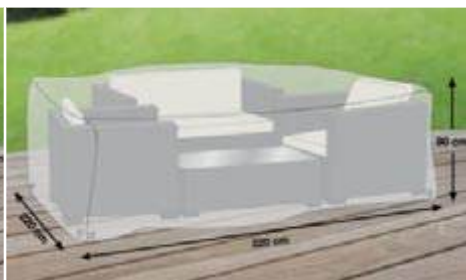

(4) Lounge XL
320x220 cm, H 80 cm
€ 151,00 UVP exkl. MwSt.
€ 181,20 UVP inkl. MwSt.