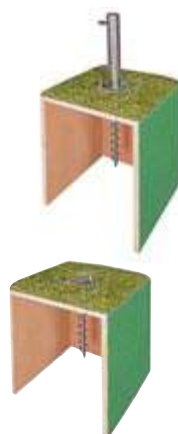

Sockel

Sonnenschirme

Bestellware Lieferzeit: 2 - 4 Wochen

[320]

320

verzinkter Rahmenständer

für Betonplatte oder Granitplatte 40x40x5 cm
(nicht im Lieferumfang enthalten)

(Plattengewicht min. 120 kg) Plattengewicht min. 90 kg)

UVP € 399,00 exkl. MwSt.
UVP € 478,80 inkl. MwSt

UVP € 319,00 exkl. MwSt.
UVP € 382,80 inkl. MwSt

[321]

321

Bodenhülse

2-teilig, für Montage im Boden

UVP € 199,00 exkl. MwSt.
UVP € 238,80 inkl. MwSt

[322]

322

Granitsockel

90 kg mit Rollen und
Tragegriffen

70x70x8 cm

UVP € 569,00 exkl. MwSt.
UVP € 682,80 inkl. MwSt

[323]

323

Stahlplatte

60x60x8 cm

40 kg

70 kg

UVP € 479,00 exkl. MwSt.
UVP € 574,80 inkl. MwSt

UVP € 675,00 exkl. MwSt.
UVP € 810,00 inkl. MwSt

[324]

324

Trolley-Granitsockel

mit Rollen und herauschiebbaren Tragegriffen

45x45x8 cm

50x50x11 cm

40 kg

50 kg

70 kg

UVP € 189,00 exkl. MwSt.
UVP € 226,80 inkl. MwSt

UVP € 215,00 exkl. MwSt.
UVP € 258,00 inkl. MwSt

UVP € 299,00 exkl. MwSt.
UVP € 358,80 inkl. MwSt

[325]

325

Granitsockel

45x45x5,5 cm

45x45x8 cm

30 kg

40 kg

UVP € 139,00 exkl. MwSt.
UVP € 166,80 inkl. MwSt

UVP € 149,00 exkl. MwSt.
UVP € 178,80 inkl. MwSt

[326]

[328]

326-328

Betonsockel Naturstein

Ø 40 cm

Ø 45 cm

Ø 53 cm mit Tragegriff

20 kg

28 kg

50 kg

UVP € 55,00 exkl. MwSt.
UVP € 66,00 inkl. MwSt

UVP € 69,00 exkl. MwSt.
UVP € 82,80 inkl. MwSt

UVP € 219,00 exkl. MwSt.
UVP € 262,80 inkl. MwSt

[329]

329

Sockel für Großschirme

extrem robust, Leergewicht 8 kg
füllbar mit Wasser oder Sand
bis 70 kg

UVP € 219,00 exkl. MwSt.
UVP € 262,80 inkl. MwSt

[330]

330

Betonsockel

weiß oder anthrazit

20 kg

25 kg

UVP € 65,00 exkl. MwSt.
UVP € 78,00 inkl. MwSt

UVP € 69,00 exkl. MwSt.
UVP € 82,80 inkl. MwSt

Greenfield

331

Die perfekte und einzigartige Lösung für flexible,
bodenebene Befestigung von Sonnenschirmen.