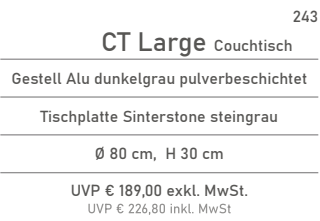

[240]

240

Fauteuil

Gestell Alu dunkelgrau pulverbeschichtet

Bezug Textilstoff Olefin hellgrau meliert mit Quick-Dry Schaumstoff, 100 % witterungsbeständig,

B 75, T 82, SH 44,-H 80 cm

UVP € 450,00 exkl. MwSt.
UVP € 540,00 inkl. MwSt