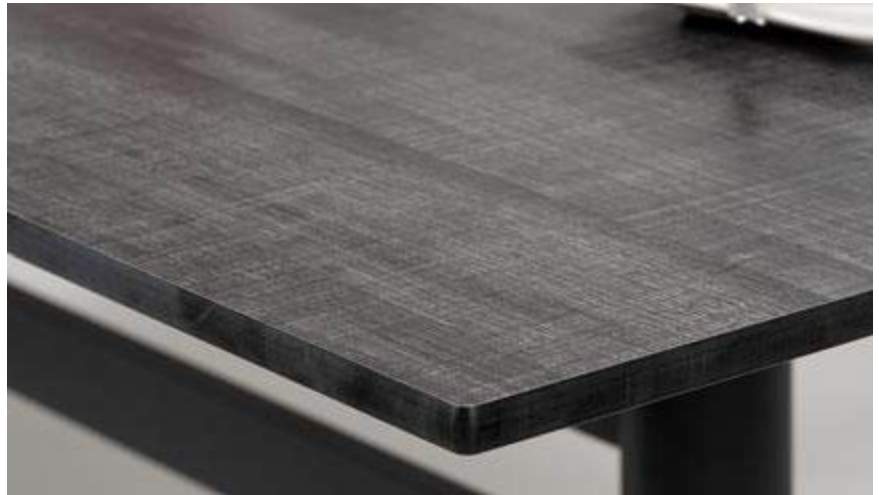

Unterseite mit
stabilem Aluminium-Rahmen

111

HPL-Neo Tischplatte

Kunststoff vollmassiv,
schwarzer Kern
12 mm stark

absolut witterungsbeständig,
100 % UV-beständig,
zigarettenglutfest,
hitzebeständig,
extrem kratzfest,
extrem stoßfest,
extrem abriebfest