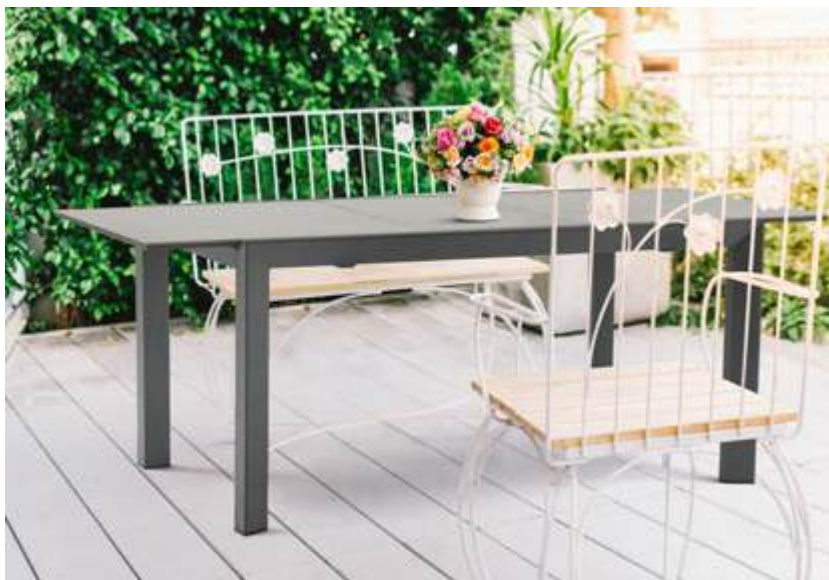

Esstische (Wohnbereich)

171

Esstisch
90 x 160 cm ausziehbar auf 210 cm Höhe 74 cm
mit Kulissenauszug
Gestell Alu anthrazit pulverbeschichtet
Tischplatte aus Sinterstone steingrau
UVP € 890,00 exkl. MwSt. UVP € 1.068,00 inkl. MwSt

↔
mit
Auszugsfunktion