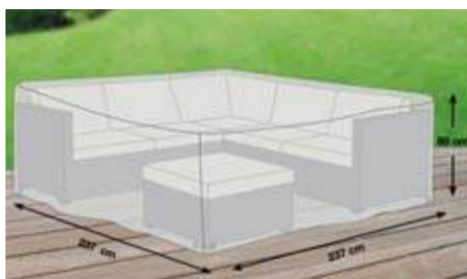

Schutzhüllen

Schutzhüllen aus hochwertigem, strapazierfähigem Polyestergewebe, Farbe lichtgrau (RAL7005), innenseitig mit wasserdichter PVC Beschichtung, versiegelte Nähte, seitliche Ventilationsöffnung (Schutz vor Schimmel und Kondensation), mit eingearbeiteten Aluminiumösen im Saum sowie

Liste der passenden Schutzhüllen zu den einzelnen Modellen finden sie auf www.ferrocom-sitwell.at

(1) Eck-Lounge M
237x237 cm, H 80 cm
€ 123,00 UVP exkl. MwSt.
€ 147,60 UVP inkl. MwSt.