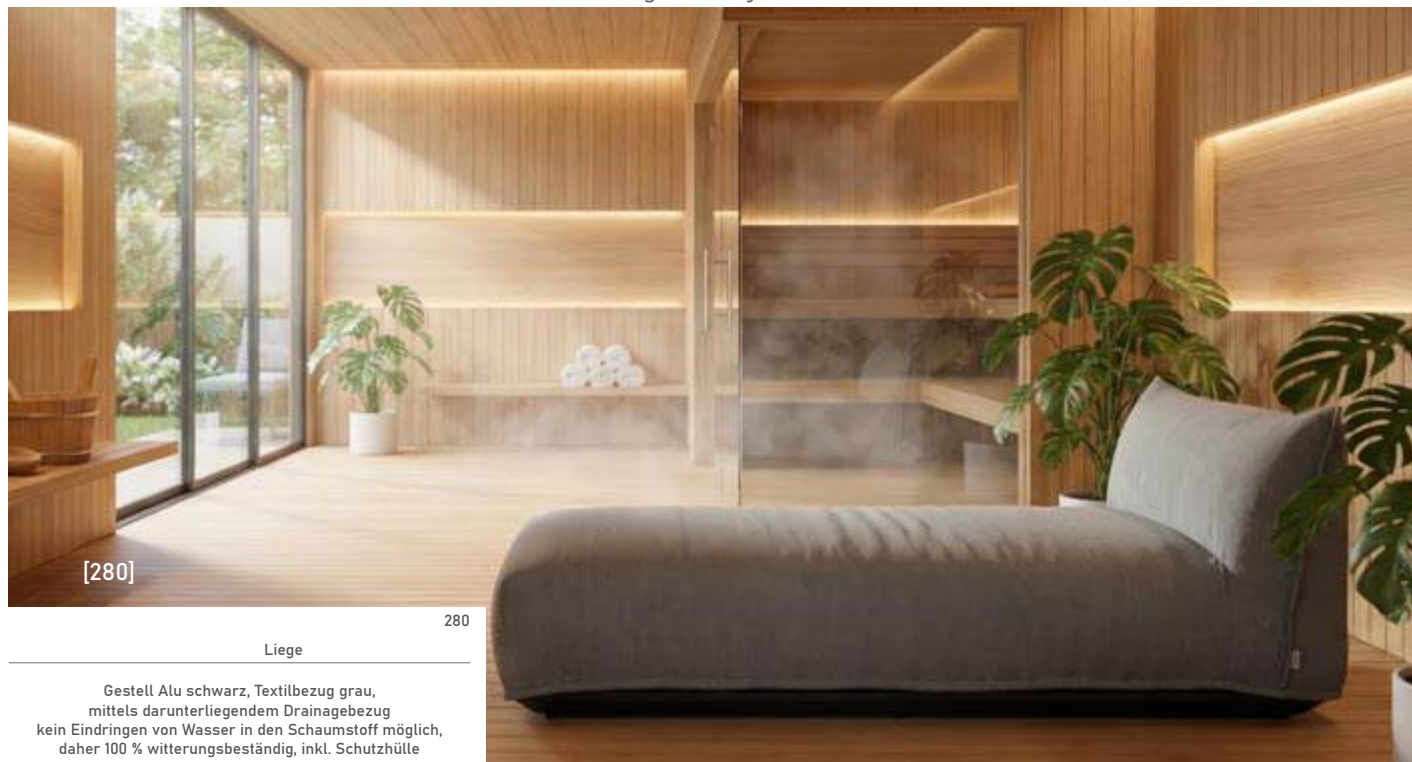

Rückenlehnen stufenweise neigbar (individuell),
seitliche Vorhänge beige verschiebbar

B200-T200-H200 cm
Liegefläche B186 T195 LH44 cm

UVP € 2.190,00 exkl. MwSt.
UVP € 2.628,00 inkl. MwSt

Liegen & Daybeds