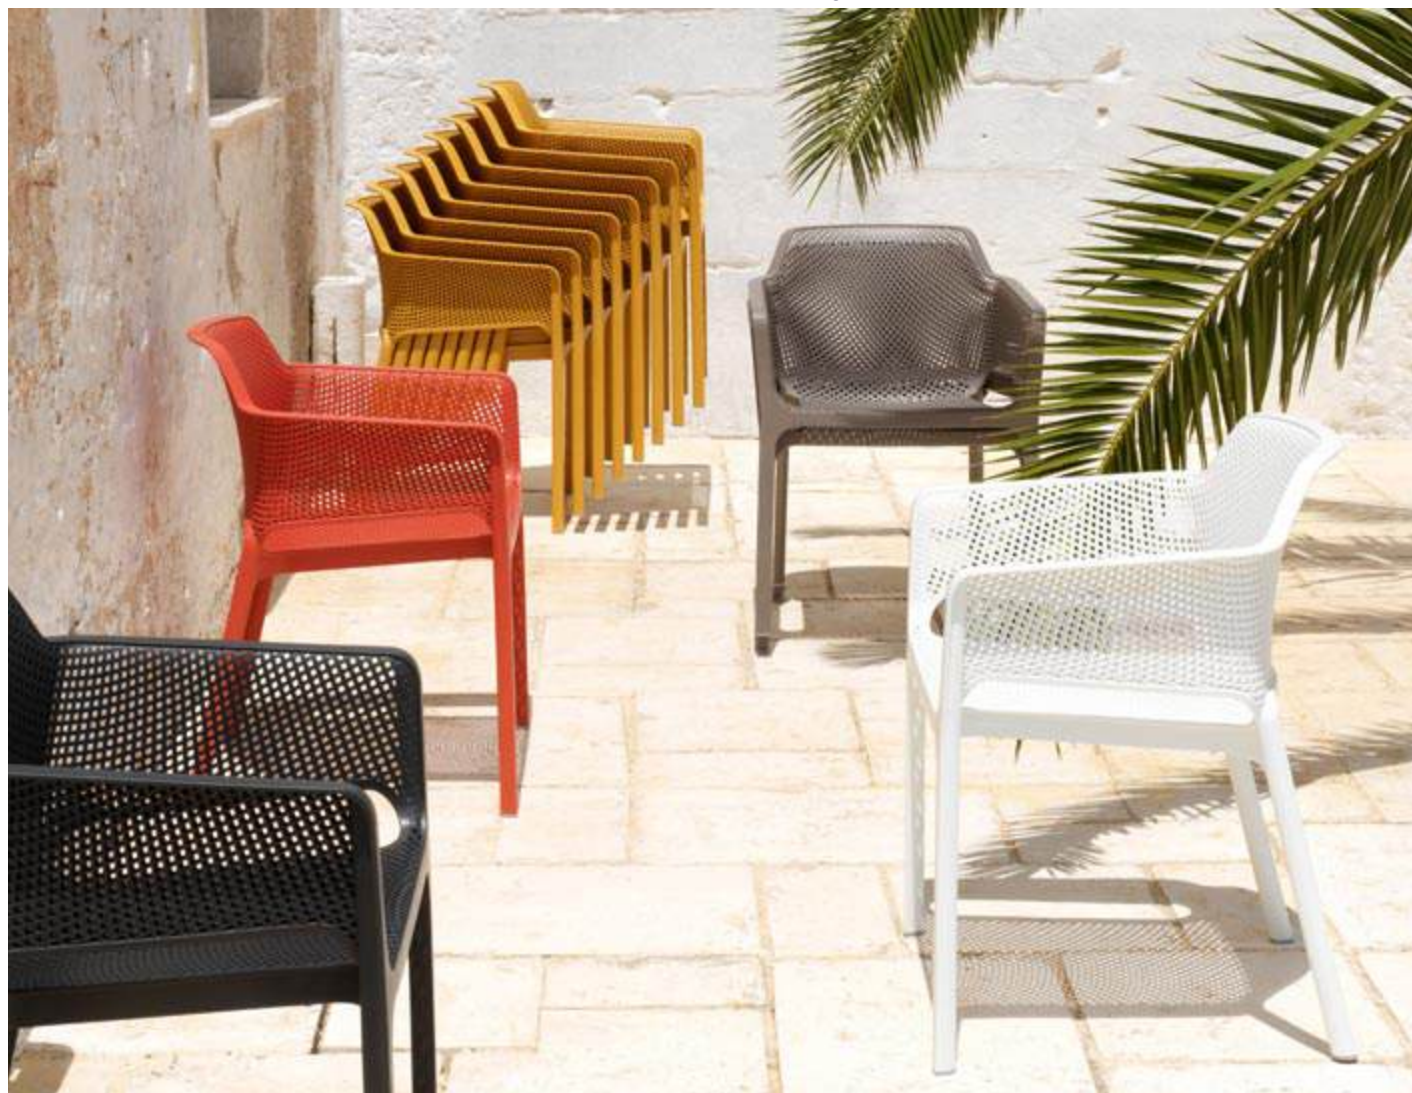

080

Stuhl

komplett Polypropylen in 6 Farben,
mit Glasfaser verstärkt,
Anti-Rutsch-Gleiter

stapelbar | B52-T55-SH47-H84 cm

Bestellware - Lieferzeit circa 2 - 4 Wochen,
Mindestbestellmenge 6 Stück
Bestelleinheit pro Farbe & Ausführung 6 Stk.
(bei anderer Einheit + € 15,00 pro Position)

UVP € 109,00 exkl. MwSt.
UVP € 130,80 inkl. MwSt

[080]

081

Armstuhl

komplett Polypropylen in 6 Farben,
mit Glasfaser verstärkt,
Anti-Rutsch-Gleiter

stapelbar | B61-T59-SH47-H80 cm

Bestellware - Lieferzeit circa 2 - 4 Wochen,
Mindestbestellmenge 6 Stück
Bestelleinheit pro Farbe & Ausführung 6 Stk.
(bei anderer Einheit + € 15,00 pro Position)

UVP € 125,00 exkl. MwSt.
UVP € 150,00 inkl. MwSt

[081]

dazu passend
» Barhocker Net Seite 78