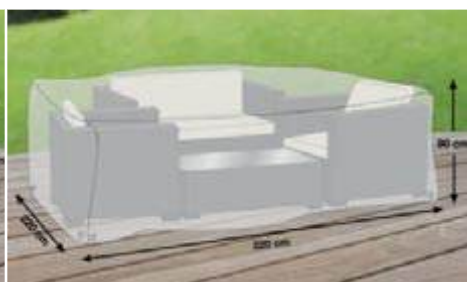

Liste der passenden Schutzhüllen zu den einzelnen Modellen finden sie auf www.ferrocom-sitwell.at

(1) Eck-Lounge M
237x237 cm, H 80 cm
€ 123,00 UVP exkl. MwSt.
€ 147,60 UVP inkl. MwSt.

(2) Eck-Lounge L
255x255 cm, H 80 cm
€ 131,00 UVP exkl. MwSt.
€ 157,20 UVP inkl. MwSt.

(3) Lounge L
230x165 cm, H 80 cm
€ 94,00 UVP exkl. MwSt.
€ 112,80 UVP inkl. MwSt.

(4) Lounge XL
320x220 cm, H 80 cm
€ 151,00 UVP exkl. MwSt.
€ 181,20 UVP inkl. MwSt.

(5) Stapelstuhl L
66x66 cm, H 110-150 cm
€ 34,00 UVP exkl. MwSt.
€ 40,80 UVP inkl. MwSt.