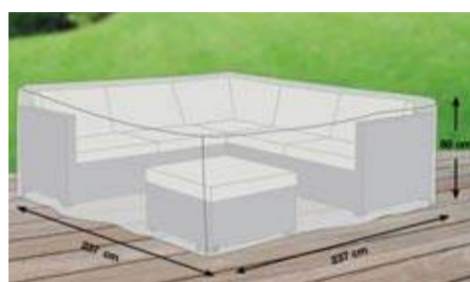

Liste der passenden Schutzhüllen zu den einzelnen Modellen finden sie auf www.ferrocom-sitwell.at

(1) Eck-Lounge M
237x237 cm, H 80 cm
€ 123,00 UVP exkl. MwSt.
€ 147,60 UVP inkl. MwSt.

(2) Eck-Lounge L
255x255 cm, H 80 cm
€ 131,00 UVP exkl. MwSt.
€ 157,20 UVP inkl. MwSt.

(3) Lounge L
230x165 cm, H 80 cm
€ 94,00 UVP exkl. MwSt.
€ 112,80 UVP inkl. MwSt.

(4) Lounge XL
320x220 cm, H 80 cm
€ 151,00 UVP exkl. MwSt.
€ 181,20 UVP inkl. MwSt.

(5) Stapelstuhl L
66x66 cm, H 110-150 cm
€ 34,00 UVP exkl. MwSt.
€ 40,80 UVP inkl. MwSt.