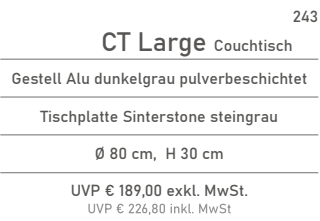

### Fauteuil

Gestell Alu dunkelgrau pulverbeschichtet

Bezug Textilstoff Olefin hellgrau meliert mit Quick-Dry Schaumstoff, 100 % witterungsbeständig,

B 75, T 82, SH 44,-H 80 cm

UVP € 450,00 exkl. MwSt.  
UVP € 540,00 inkl. MwSt