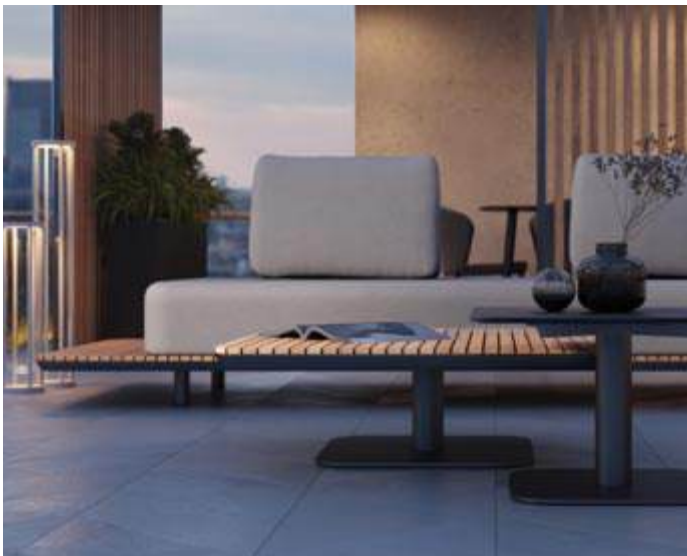

Rückenlehne

zusätzliche Rückenlehne
zu Ausführung anthrazit [204] oder weiß [205]

UVP € 220,00 exkl. MwSt.
UVP € 264,00 inkl. MwSt