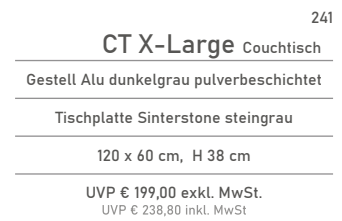

[241]

241

CT X-Large Couchtisch

Gestell Alu dunkelgrau pulverbeschichtet

Tischplatte Sinterstone steingrau

120 x 60 cm, H 38 cm

UVP € 199,00 exkl. MwSt.
UVP € 238,80 inkl. MwSt

Stühle
Gastro

Tische
Gastro

Barhocker &
Bartische

Esstische
Wohnbereich

Tischgruppen
Wohnbereich

Loungegruppen

Liegen & Daybeds

Sonnenschirme

Zubehör &
Ergänzungen