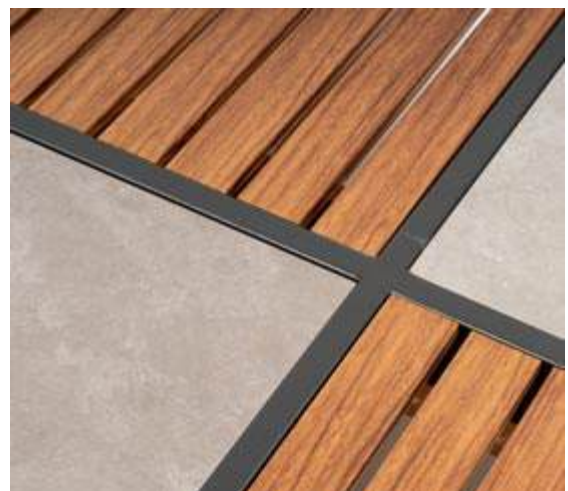

309 + 309 cm, T115, H76, SH37 cm

1x Couchtisch

Gestell Alu anthrazit,  
Tischplatte Kombination aus Sinterstone & Alu in Holzoptik

B110 T110-H33 cm

UVP € 2.990,00 exkl. MwSt.  
UVP € 3.588,00 inkl. MwSt

**Aktions-UVP € 1.590,00 exkl. MwSt.**  
UVP € 1.908,00 inkl. MwSt