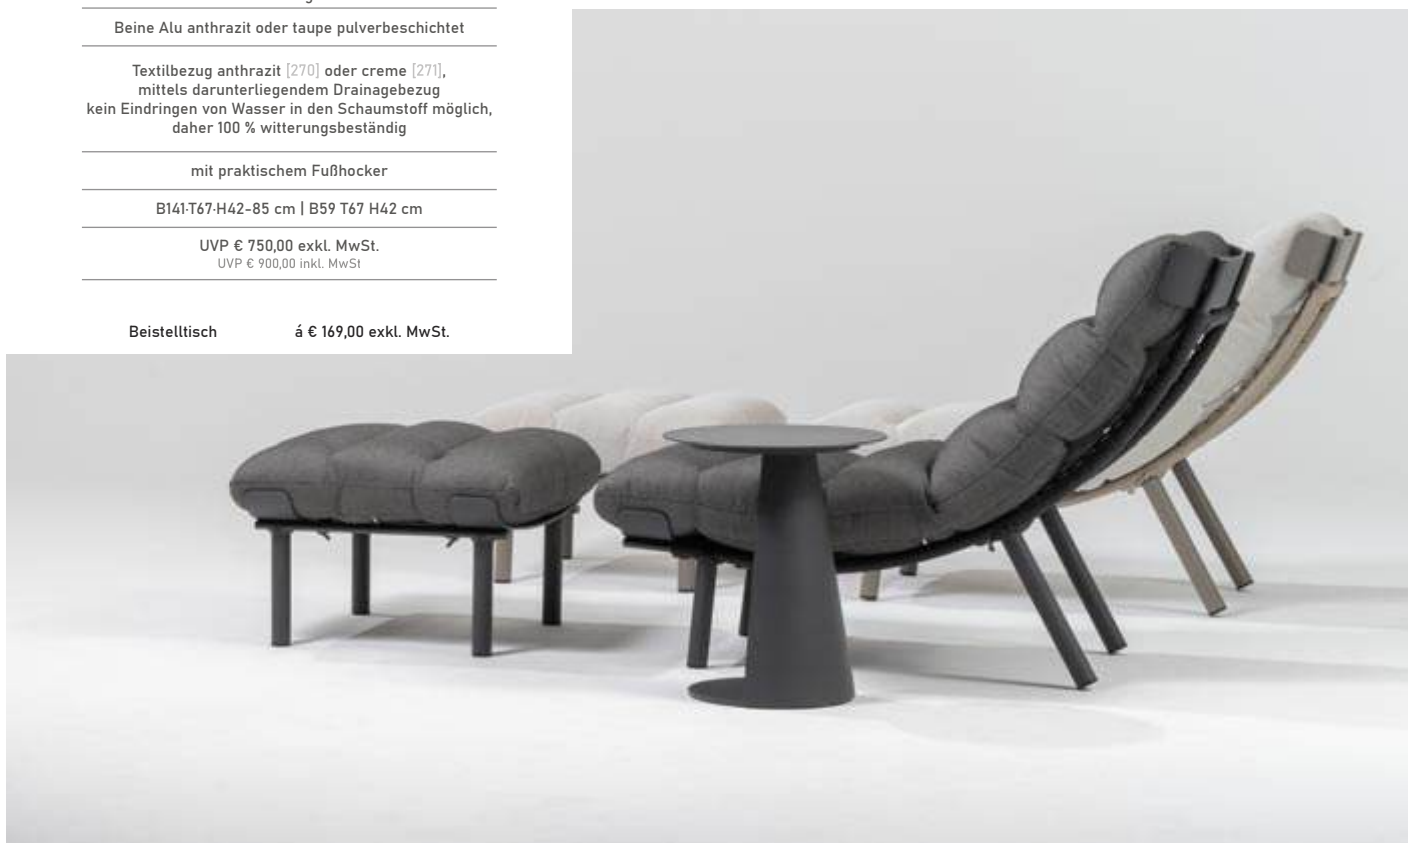

mit praktischem Fußhocker

B141-T67-H42-85 cm | B59 T67 H42 cm

UVP € 750,00 exkl. MwSt.
UVP € 900,00 inkl. MwSt

Beistelltisch

á € 169,00 exkl. MwSt.

» passender Beistelltisch Seite 197

Stühle
Gastro

Tische
Gastro

Barhocker &
Bartische

Esstische
Wohnbereich

Tischgruppen
Wohnbereich

Loungegruppen

Liegen, Daybeds,
Hängekörbe

Sonnenschirme

Zubehör &
Ergänzungen

Liegen & Daybeds