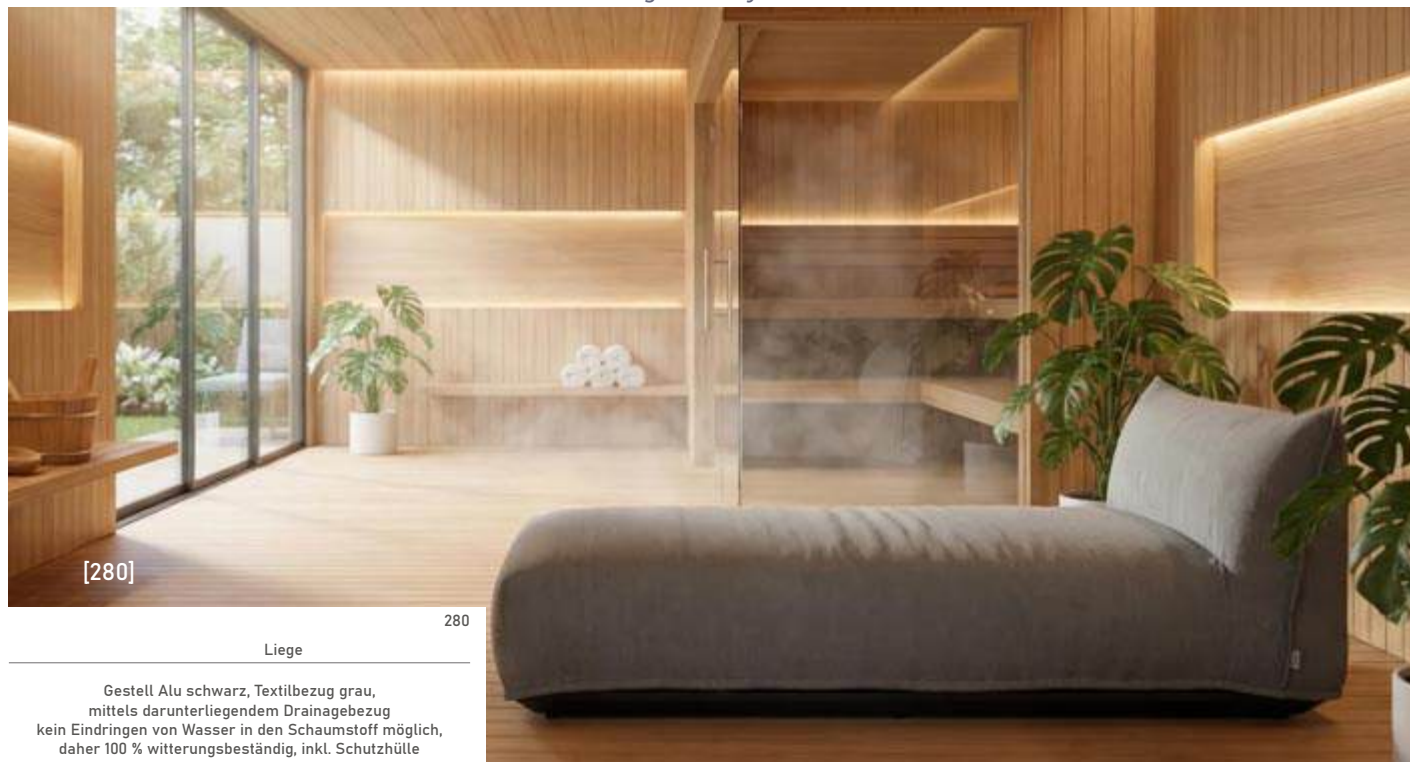

B200-T200-H200 cm
Liegefläche B186 T195 LH44 cm

UVP € 2.190,00 exkl. MwSt.
UVP € 2.628,00 inkl. MwSt

Liegen & Daybeds

Sonnenschirme

Zubehör &
Ergänzungen

Liegen & Daybeds

[280]

280