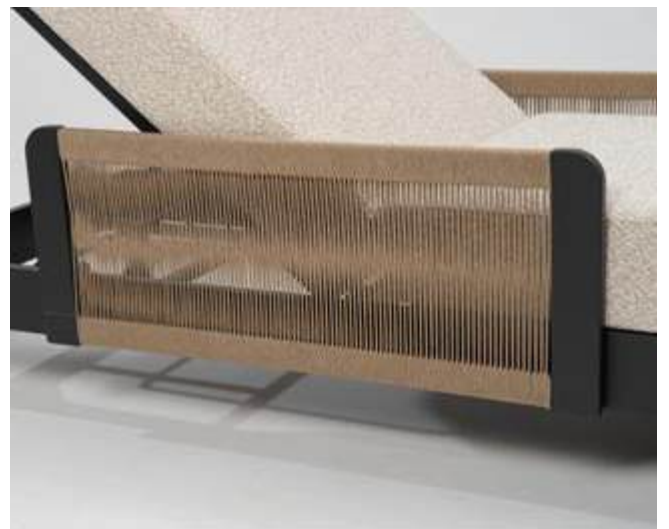

**LIEGEN
DAYBEDS
HÄNGEKÖRBE
COUCHTISCHE**

Liegen & Daybeds

261

Liege

Gestell Alu dunkelgrau pulverbeschichtet
Textilschnüre tabak, witterungsbeständig
Rückenlehne stufenweise neigbar
Liegekissen Textilstoff hellgrau, Zierkissen Textilstoff gestreift
B206-T73-H41 cm
UVP € 750 exkl. MwSt. UVP € 900,00 inkl. MwSt