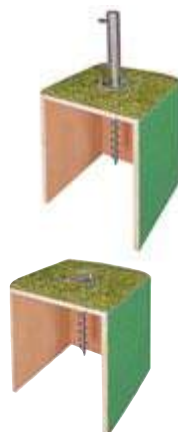

Sockel

Sonnenschirme

Bestellware Lieferzeit: 2 - 4 Wochen

[320]

320

verzinkter Rahmenständer

für Betonplatte oder Granitplatte 40x40x5 cm
(nicht im Lieferumfang enthalten)

(Plattengewicht min. 120 kg) Plattengewicht min. 90 kg)

UVP € 399,00 exkl. MwSt.
UVP € 478,80 inkl. MwSt

UVP € 319,00 exkl. MwSt.
UVP € 382,80 inkl. MwSt

[321]

321

Bodenhülse

2-teilig, für Montage im Boden

UVP € 199,00 exkl. MwSt.
UVP € 238,80 inkl. MwSt

[322]

322

Granitsockel

90 kg mit Rollen und
Tragegriffen

70x70x8 cm

UVP € 569,00 exkl. MwSt.
UVP € 682,80 inkl. MwSt

[323]

323

Stahlplatte

60x60x8 cm

40 kg

70 kg

UVP € 479,00 exkl. MwSt.
UVP € 574,80 inkl. MwSt

UVP € 675,00 exkl. MwSt.
UVP € 810,00 inkl. MwSt

[324]

324

Trolley-Granitsockel

mit Rollen und herauschiebbaren Tragegriffen

45x45x8 cm

50x50x11 cm

40 kg

50 kg

70 kg

UVP € 189,00 exkl. MwSt.
UVP € 226,80 inkl. MwSt

UVP € 215,00 exkl. MwSt.
UVP € 258,00 inkl. MwSt

UVP € 299,00 exkl. MwSt.
UVP € 358,80 inkl. MwSt

[325]

325

Granitsockel

45x45x5,5 cm

45x45x8 cm

30 kg

40 kg

UVP € 139,00 exkl. MwSt.
UVP € 166,80 inkl. MwSt

UVP € 149,00 exkl. MwSt.
UVP € 178,80 inkl. MwSt

[326]

[328]

326-328

Betonsockel Naturstein

Ø 40 cm

Ø 45 cm

Ø 53 cm mit Tragegriff

20 kg

28 kg

50 kg

UVP € 55,00 exkl. MwSt.
UVP € 66,00 inkl. MwSt

UVP € 69,00 exkl. MwSt.
UVP € 82,80 inkl. MwSt

UVP € 219,00 exkl. MwSt.
UVP € 262,80 inkl. MwSt

[329]

329

Sockel für Großschirme

extrem robust, Leergewicht 8 kg
füllbar mit Wasser oder Sand
bis 70 kg

UVP € 219,00 exkl. MwSt.
UVP € 262,80 inkl. MwSt

[330]

330

Betonsockel

weiß oder anthrazit

20 kg

25 kg

UVP € 65,00 exkl. MwSt.
UVP € 78,00 inkl. MwSt

UVP € 69,00 exkl. MwSt.
UVP € 82,80 inkl. MwSt

Greenfield

331

Die perfekte und einzigartige Lösung für flexible,
bodenebene Befestigung von Sonnenschirmen.