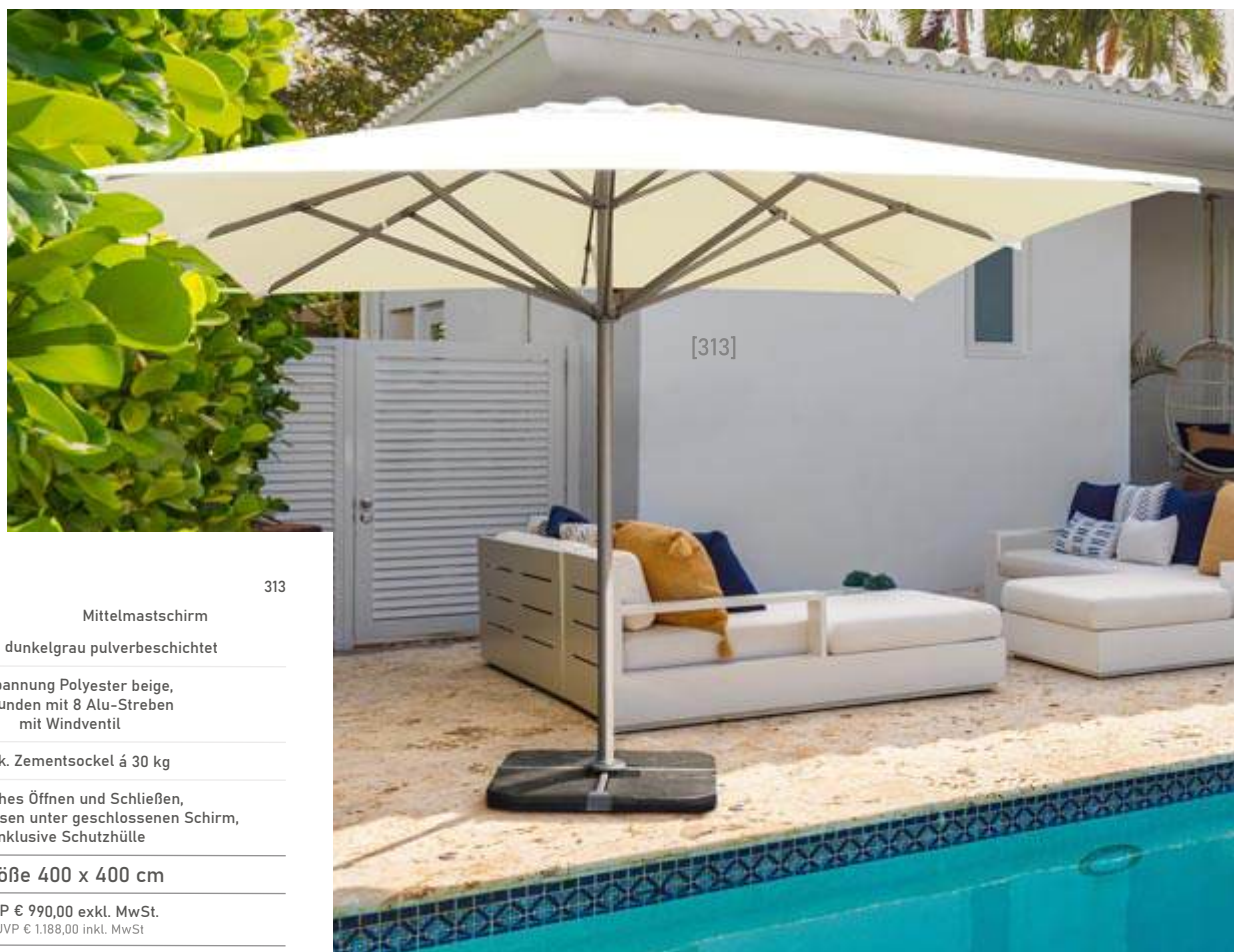

Mittelmastschirm

Gestell Alu dunkelgrau pulverbeschichtet

Bespannung Polyester beige, verbunden mit 8 Alu-Streben mit Windventil

4 Stk. Zementsockel á 30 kg

einfaches Öffnen und Schließen, Esstische passen unter geschlossenen Schirm, inklusive Schutzhülle

Größe 400 x 400 cm

UVP € 990,00 exkl. MwSt.
UVP € 1.188,00 inkl. MwSt

313

[313]

Stühle
Gastro

Tische
Gastro

Barhocker &
Bartische

Esstische
Wohnbereich

Tischgruppen
Wohnbereich

Loungegruppen

Liegen & Daybeds

Sonnenschirme

Zubehör &
Ergänzungen