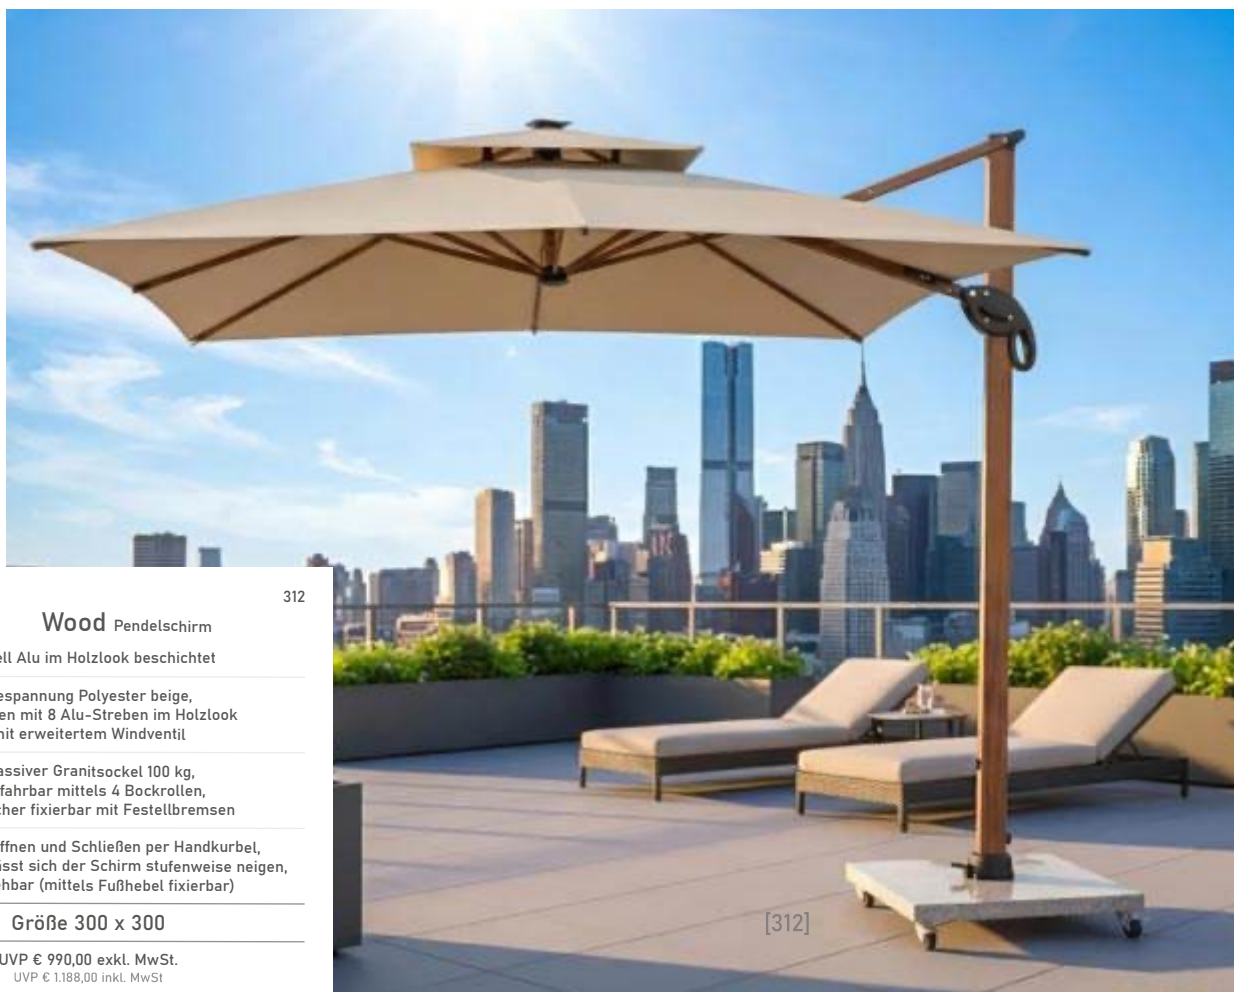

einfaches Öffnen und Schließen per Handkurbel, mittels Hebel lässt sich der Schirm stufenweise neigen, 360° drehbar (mittels Fußhebel fixierbar)

Größe 300 x 300 cm

UVP € 398,00 exkl. MwSt.
UVP € 477,60 inkl. MwSt

[311]

- Stühle Gastro
- Tische Gastro
- Barhocker & Bartische
- Esstische Wohnbereich
- Tischgruppen Wohnbereich
- Loungegruppen
- Liegen & Daybeds
- Sonnenschirme
- Zubehör & Ergänzungen

Sonnenschirme

Wood Pendelschirm