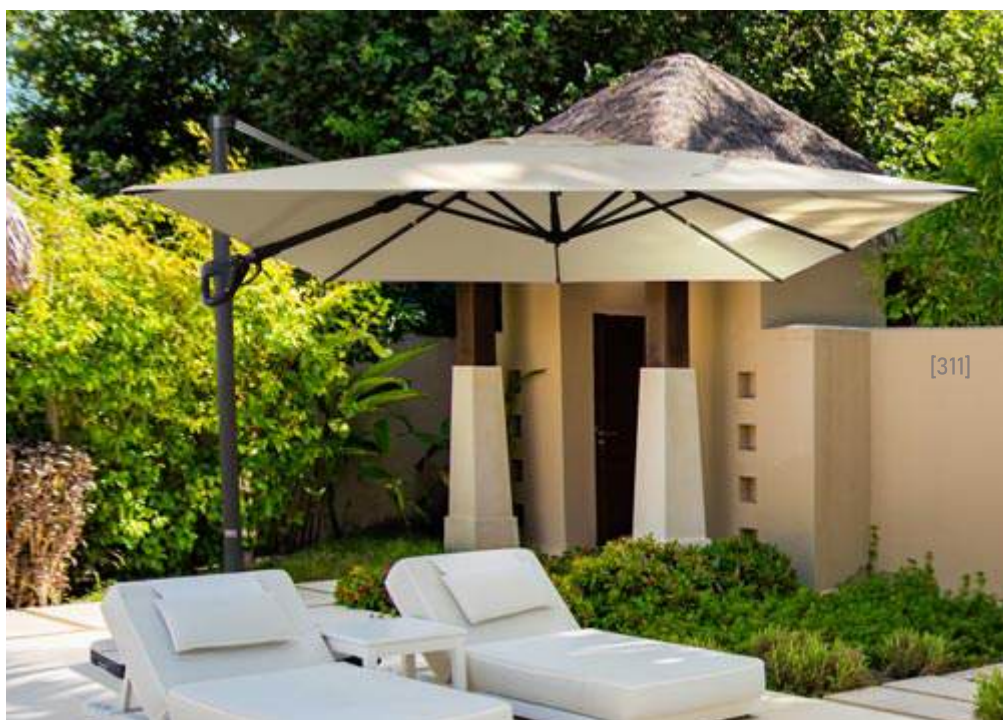

einfaches Öffnen und Schließen per Handkurbel, mittels Hebel lässt sich der Schirm stufenweise neigen, 360° drehbar (mittels Fußhebel fixierbar)

Größe 300 x 300 cm

UVP € 398,00 exkl. MwSt.
UVP € 477,60 inkl. MwSt