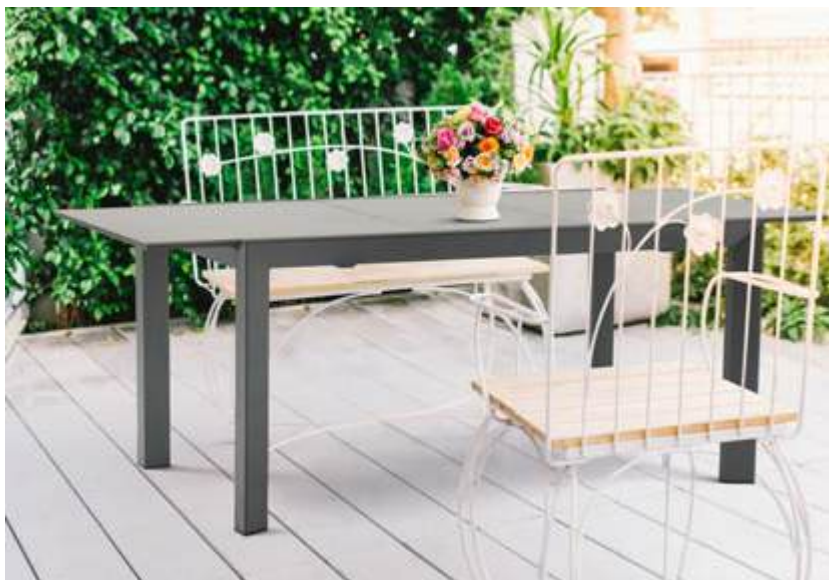

Loungegruppen

Liegen & Daybeds

Sonnenschirme

Zubehör &
Ergänzungen

Esstische (Wohnbereich)

171

Esstisch
90 x 160 cm ausziehbar auf 210 cm Höhe 74 cm
mit Kulissenauszug
Gestell Alu anthrazit pulverbeschichtet
Tischplatte aus Sinterstone steingrau
UVP € 890,00 exkl. MwSt. UVP € 1.068,00 inkl. MwSt