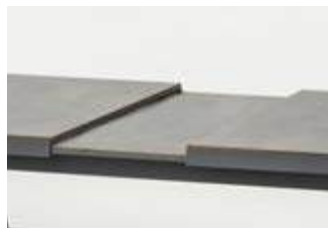

Esstische (Wohnbereich)

Stühle
Gastro

Tische
Gastro

Barhocker &
Bartische

Esstische
Wohnbereich

Tischgruppen
Wohnbereich

Loungegruppen

Liegen & Daybeds

Sonnenschirme

Zubehör &
Ergänzungen

↔
mit
Auszugsfunktion

159

Stone Esstisch

102 x 243 cm ausziehbar auf 303 cm
Höhe 79 cm

mit Synchron-Auszug, Hebeautomatik

Gestell Alu anthrazit pulverbeschichtet

Tischplatte aus HPL im Steindekor

UVP € 1.490,00 exkl. MwSt.
UVP € 1.788,00 inkl. MwSt

033

Oak Armstuhl

Beschreibung siehe Seite 23

UVP € 129,00 exkl. MwSt.
UVP € 154,80 inkl. MwSt

[031]