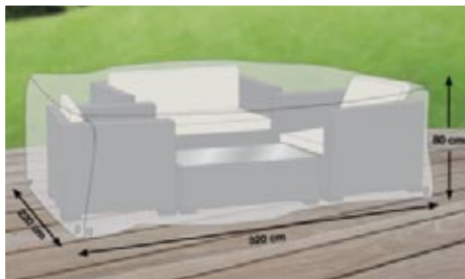

Schutzhüllen

Zubehör & Ergänzungen

(4) Lounge XL
320x220 cm, H 80 cm
€ 151,00 UVP exkl. MwSt.
€ 181,20 UVP inkl. MwSt.