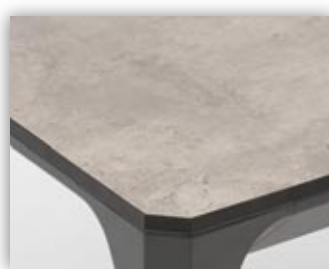

90 x 160 cm
Höhe 75 cm

Gestell Alu anthrazit

Tischplatte HPL (Kunststoff)
12 mm stark
Dekor City-C steingrau

UVP € 740,00 exkl. MwSt.
UVP € 888,00 inkl. MwSt.

dazu passend

» Barhocker Barista Seite 66
» Bartisch Barista Seite 67