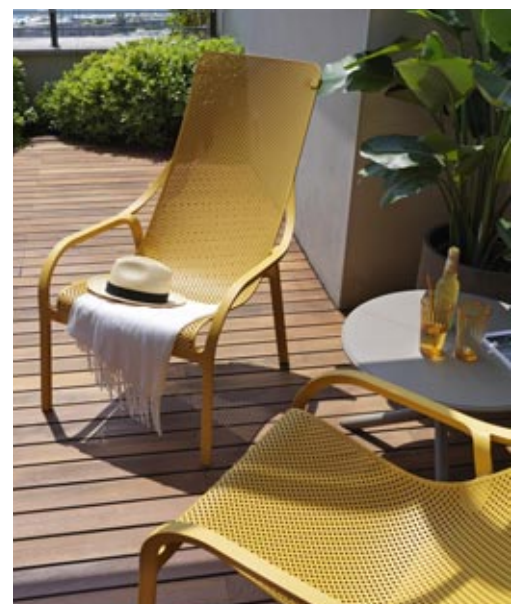

Net Lounge

Loungeelemente

Bestellware Lieferzeit: 2 - 4 Wochen

[185]

185

Net Lounge Fauteuil

komplett Polypropylen in 6 Farben,
(siehe Seite rechts Net Relax)
verstärkt mit Fibre-Glas,
Anti-Rutsch-Gleiter

stapelbar | B62-T90-H99 SH42 cm

Bestellware - Lieferzeit circa 2 - 4 Wochen,
Mindestbestellmenge 2 Stück
Bestelleinheit pro Farbe 2 Stk.
(bei anderer Einheit + € 15,00 pro Position)

UVP € 189,00 exkl. MwSt.
UVP € 226,80 inkl. MwSt

dazu passend
» Stuhl Bit Seite 41
» Armstuhl Net Seite 41
» Barhocker Net Seite 70
» Fauteuil-Relax Seite 121

[185]