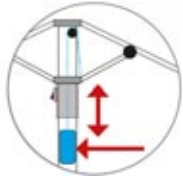

spielend leichtes Öffnen
dank Gegengewichten

241

Braumeister Gastroschirm Gestell

Hochwertiger Mast und Streben.
Perfekter Oberflächenschutz durch natur
eloxierte Aluminiumprofile

Robuste, bruchsichere Aluminium
Gussteile pulverbeschichtet

3 Jahre Funktionsgarantie
auf das Gestell

keine bruchanfälligen Kunststoffteile

Teleskopsystem Öffnen
& Schließen ohne Tische verschieben