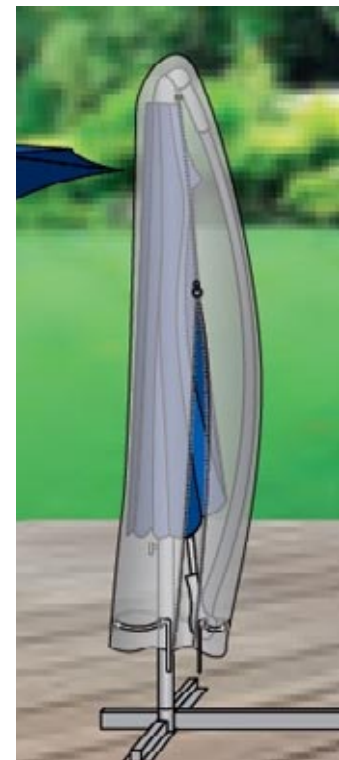

[240]

Stühle
Gastro

Tische
Gastro

Barhocker &
Bartische

Esstische
Wohnbereich

Tischgruppen
Wohnbereich

Loungegruppen

Liegen, Daybeds,
Hängkörbe

Sonnenschirme

Zubehör &
Ergänzungen