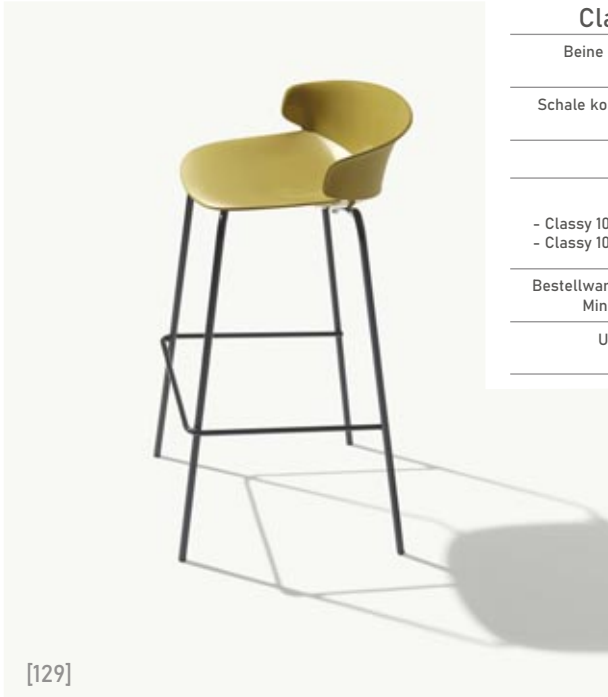

Classy, Uni-SG

Stühle (Gastronomie & Objekt)

Bestellware Lieferzeit: 2 - 4 Wochen

Stühle
Gastro

Tische
Gastro

Barhocker &
Bartsche

Essstische
Wohnbereich

Tischgruppen
Wohnbereich

Loungegruppen

Liegen, Daybeds,
Hängekörbe

Sonnenschirme

Zubehör &
Ergänzungen

[129]

Classy 1092 Barhocker

129

Beine Stahlrohr wetterfest lackiert
in 14 Farben

Schale komplett Polypropylen in 6 Farben,
Glasfaser verstärkt

stapelbar

in 2 Größen verfügbar:

- Classy 1092: B53-T47-SH75-H92 cm
- Classy 1092b: B52-T47-SH65-H82 cm

Bestellware - Lieferzeit circa 3 - 4 Wochen,
Mindestbestellmenge 8 Stück

UVP € 249,00 exkl. MwSt.
UVP € 298,80 inkl. MwSt