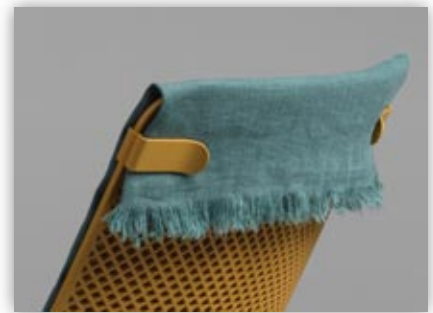

Net Lounge

Loungeelemente

Bestellware Lieferzeit: 2 - 4 Wochen

[185]

185

Net Lounge Fauteuil

komplett Polypropylen in 6 Farben,
(siehe Seite rechts Net Relax)
verstärkt mit Fibre-Glas,
Anti-Rutsch-Gleiter

stapelbar | B62-T90-H99 SH42 cm

Bestellware - Lieferzeit circa 2 - 4 Wochen,
Mindestbestellmenge 2 Stück
Bestelleinheit pro Farbe 2 Stk.
(bei anderer Einheit + € 15,00 pro Position)

UVP € 189,00 exkl. MwSt.
UVP € 226,80 inkl. MwSt

dazu passend
» Stuhl Bit Seite 41
» Armstuhl Net Seite 41
» Barhocker Net Seite 70
» Fauteuil-Relax Seite 121

[185]