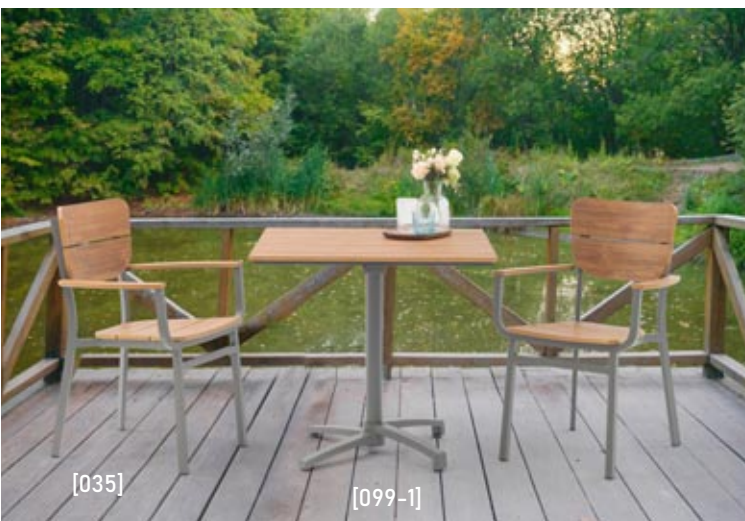

Lugano Armstuhl

Gestell Edelstahl,
Armstützen Auflagen echtes Teakholz natur

Textilenbespannung silber-grau meliert

stapelbar | B54-T58-SH44-H86 cm

UVP € 149,00 exkl. MwSt.
UVP € 178,80 inkl. MwSt

dazu passend
» Barhocker Luca Seite 66

stapelbar | B58-T56-SH47-H87 cm

UVP € 109,00 exkl. MwSt.

UVP € 130,80 inkl. MwSt

[035]

[035]

[099-1]

099-1

Focus 80x80 Gastrotisch komplett