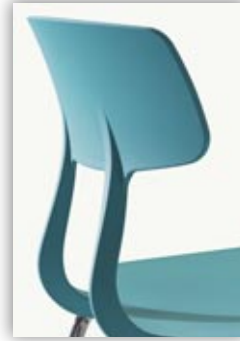

Snap 1100 Stuhl

069.1

Beine Stahlrohr wetterfest lackiert
in 14 Farben, Anti-Rutsch-Gleiter

Schale komplett Polypropylen in 7 Farben,
Glasfaser verstärkt

stapelbar | B48-T50-SH47 H78 cm

Bestellware - Lieferzeit circa 2 - 4 Wochen,
Mindestbestellmenge 8 Stück