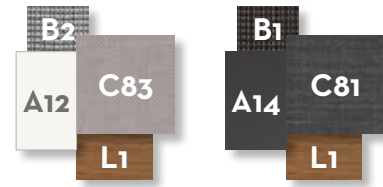

Width	Depth	Height
110	70	30

DINING TABLE 160X90 / CODE: ALAALUTP160

Width	Depth	Height
160	90	74

DINING TABLE 220X100 / CODE: ALAALUTP220

Width	Depth	Height
220	100	74

DINING ARMCHAIR / CODE: ALAALUPP

Width	Depth	Height	H. armrest	H. seat	H. cushion
61	66	86	66	45	7