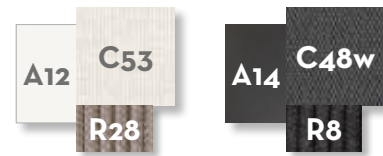

SOFA LONGUE SX / CODE: CORLONSX

Width	Depth	Height	H. seat	H. cushion
101	190	66	41	22

POUF / CODE: CORPUF

Width	Depth	Height	H. cushion
90	90	41	22

LIVING ARMCHAIR / CODE: CORPLIV

Width	Depth	Height	H. seat	H. cushion
88	90	66	41	22