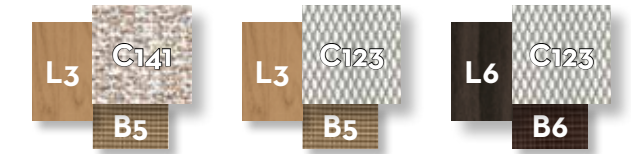

Gres table top

sand limestone 12mm

SOFA / CODE: ALAACCDIV

Width	Depth	Height	H. armrest	H. seat	H. cushion
180	85	80	58	41	15

LIVING ARMCHAIR / CODE: ALACCPL

Width	Depth	Height	H. armrest	H. seat	H. cushion
85	85	80	58	41	15