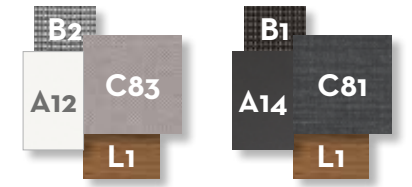

Width	Depth	Height	H. armrest	H. seat	H. cushion
85	85	80	56	37	15