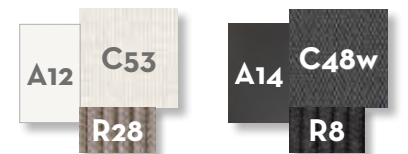

Width	Depth	Height	H. seat	H. cushion
101	101	66	41	22

SOFA CX / CODE: CORCX

Width	Depth	Height	H. seat	H. cushion
90	101	66	41	22

SOFA LONGUE DX / CODE: CORLONDX

Width	Depth	Height	H. seat	H. cushion
101	190	66	41	22