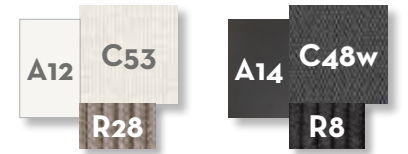

Coral collection

Design Marco Acerbis

Finishing

Aluminium frame

white

graphite

Synthetic ropes

dark grey

beige

Gres table top

beige

charcoal

Seat / back (70x45) fabric cushions

dark grey

warm white

white

Curtain fabric

Pillows fabric 50x35 (optional)

mélange beige

peach

blue ice

dark grey

warm white

Width	Depth	Height	H. seat	H. cushion
180	90	66	41	22

Width	Depth	Height	H. seat	H. cushion
101	101	66	41	22

Width	Depth	Height	H. seat	H. cushion
90	101	66	41	22

Width	Depth	Height	H. seat	H. cushion
101	190	66	41	22

Width	Depth	Height	H. seat	H. cushion
101	190	66	41	22

POUF / CODE: CORPUF

Width	Depth	Height	H. cushion
90	90	41	22