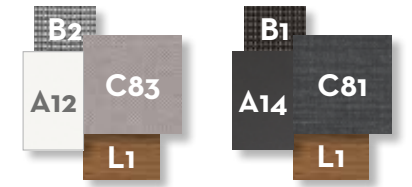

Width	Depth	Height	H. seat	H. cushion
77	85	80	37	15

SOFA CORNER / CODE: ALAALUANG

Width	Depth	Height	H. seat	H. cushion
85	85	80	37	15

SOFA / CODE: ALAALUDIV

Width	Depth	Height	H. armrest	H. seat	H. cushion
180	85	80	56	37	15