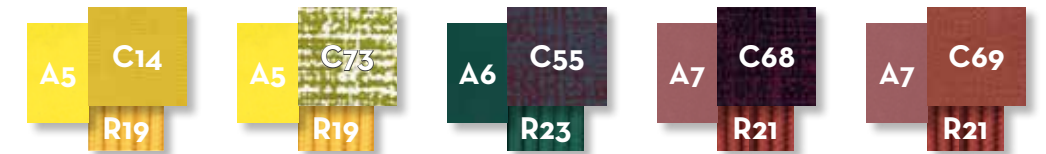

### Finishing

Aluminium frame

Synthetic rope

Gres table top

Width 72 | Depth 63 | Height 74 | H. seat 38

Seat fabric cushions / pillows fabric 60x60 60x40 45x45 45x25 (optional)

Width 100 | Depth 89 | Height 107 | H. seat 34