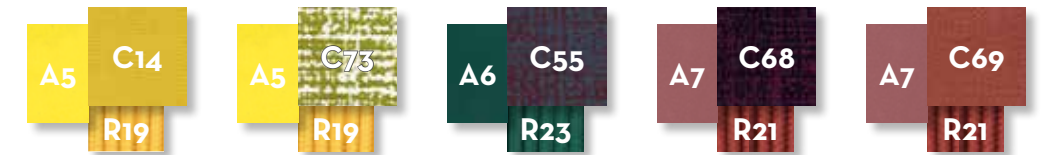

### Finishing

Aluminium frame

Synthetic rope

Gres table top

Width 72 | Depth 63 | Height 74 | H. seat 38

Seat fabric cushions / pillows fabric 60x60 60x40 45x45 45x25 (optional)

Width 100 | Depth 89 | Height 107 | H. seat 34