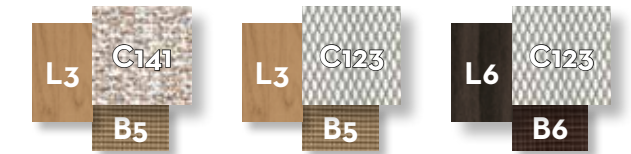

Gres table top

sand limestone 12mm

SOFA / CODE: ALAACCDIV

Width	Depth	Height	H. armrest	H. seat	H. cushion
180	85	80	58	41	15

LIVING ARMCHAIR / CODE: ALACCPL

Width	Depth	Height	H. armrest	H. seat	H. cushion
85	85	80	58	41	15