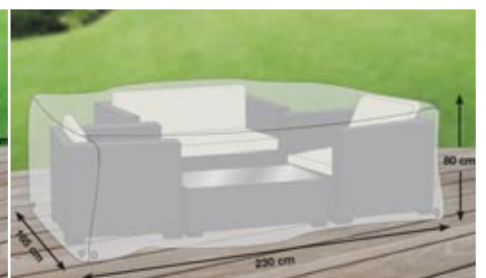

Faro Loungegruppe Nr. 12
 Gran Canaria Eckbankgruppe Nr. 7
 Harley Esstisch Nr. 12|8|10
 Harmony Esstisch Nr. 12|8|10
 Hawaii Eckbankgruppe Nr. 7
 Italy Tischgruppe Nr. 7
 Ivy Daybed Nr. -
 Kevin Hängekorb Nr. -
 Kingston Tischgruppe Nr. 10|11
 Korsika Esstisch Nr. 12|9|10
 Lanzarote Loungegruppe Nr. 2
 Lilly Esstisch Nr. 8
 Long Island Esstisch Nr. 10|11
 Madeira Esstisch Nr. 12|8|9
 Madeleine Hängekorb Nr. -
 Maui Loungegruppe Nr. 4
 Maui Liege Nr. 12 (Höhel)
 Max Kippliege Nr. -
 Molise Loungegruppe Nr. 18.1|18.2
 Moon Daybed-Set Nr. 13
 New Freedom Loungegruppe Nr. 12 (Höhel)
 Rio Liege Nr. 15
 Rio Loungegruppe Nr. 131

(1) Eck-Lounge M
 237x237 cm, H 80 cm
 € 123,00 UVP exkl. MwSt.
 € 147,60 UVP inkl. MwSt.

(2) Eck-Lounge L
 255x255 cm, H 80 cm
 € 131,00 UVP exkl. MwSt.
 € 157,20 UVP inkl. MwSt.

(3) Lounge L
 230x165 cm, H 80 cm
 € 94,00 UVP exkl. MwSt.
 € 112,80 UVP inkl. MwSt.