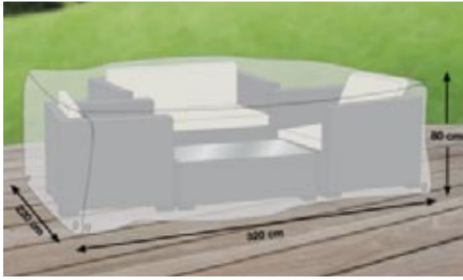

(1) Eck-Lounge M
 237x237 cm, H 80 cm
 € 123,00 UVP exkl. MwSt.
 € 147,60 UVP inkl. MwSt.

(2) Eck-Lounge L
 255x255 cm, H 80 cm
 € 131,00 UVP exkl. MwSt.
 € 157,20 UVP inkl. MwSt.

(3) Lounge L
 230x165 cm, H 80 cm
 € 94,00 UVP exkl. MwSt.
 € 112,80 UVP inkl. MwSt.

Schutzhüllen

Zubehör & Ergänzungen

(4) Lounge XL
320x220 cm, H 80 cm
€ 151,00 UVP exkl. MwSt.
€ 181,20 UVP inkl. MwSt.

(5) Stapelstuhl L
66x66 cm, H 110-150 cm
€ 34,00 UVP exkl. MwSt.
€ 40,80 UVP inkl. MwSt.