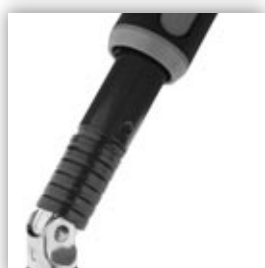

Sonnenschirme

Bestellware Lieferzeit: 2 - 4 Wochen

246

Gastro Waterproof Gastroschirm
Gestell
Farbe anthrazit
Profi-Gestell mit Knickvorrichtung
Schieber und Drehfeststeller
hochwertige Paragonschienen

Bezug
100 % Polyester
wasserabweisend
Lichteinheit 6, UV-Schutz 80, Gewicht 180 g/m², Wassersäule: ca. 500 mm,
ohne Naht

Hinweis:
» Bezugsfarbe Seite 164
» Befestigung & Stabilisierung Seite 165

Größe	Stock Ø	Volant Standard	Gesamthöhe geschlossen	Gesamthöhe offen	Durchgangshöhe	Schließhöhe	Gewicht	Mindestgewicht Sockel	UVP
180x180 cm 4tlg.	27/30 mm	nein	251 cm	251 cm	210 cm	117 cm	3,7 kg	30 kg	€ 189,00 exkl. MwSt. € 226,80 inkl. MwSt
200x200 cm 4tlg.	27/30 mm	nein	267 cm	267 cm	226 cm	111 cm	4,05 kg	40 kg	€ 249,00 exkl. MwSt. € 298,80 inkl. MwSt
185x120 cm 4tlg.	27/30 mm	ja	248 cm	248 cm	200 cm	138 cm	3,2 kg	30 kg	€ 125,00 exkl. MwSt. € 150,00 inkl. MwSt
260x150 cm 4tlg.	27/30 mm	ja	269 cm	269 cm	210 cm	112 cm	4,4 kg	40 kg	€ 229,00 exkl. MwSt. € 274,80 inkl. MwSt
Ø180 cm 8tlg.	22/25 mm	nein	246 cm	246 cm	215 cm	146 cm	2,8 kg	25 kg	€ 135,00 exkl. MwSt. € 162,00 inkl. MwSt
Ø200 cm 10tlg.	27/30 mm	nein	226 cm	226 cm	192 cm	116 cm	3,3 kg	25 kg	€ 189,00 exkl. MwSt. € 226,80 inkl. MwSt

Stühle
Gastro

Tische
Gastro

Barhocker &
Bartische

Esstische
Wohnbereich

Tischgruppen
Wohnbereich

Loungegruppen

Liegen, Daybeds,
Hängkörbe

Sonnenschirme

Zubehör &
Ergänzungen