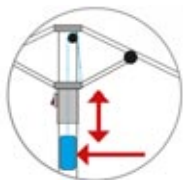

Gastro Magic Ø 3,4 m | 3x3 m

Sonnenschirme

Bestellware Lieferzeit: 2 - 4 Wochen

Stühle
Gastro

Tische
Gastro

Barhocker &
Bartische

Esstische
Wohnbereich

Tischgruppen
Wohnbereich

Loungegruppen

Liegen, Daybeds,
Hängekörbe

Sonnenschirme

Zubehör &
Ergänzungen

spielend leichtes Öffnen
dank Gegengewichten

243

Gastro-Magic Gastroschirm

Gestell

Hochwertiger Mast und Streben.
Perfekter Oberflächenschutz durch natur
eloxierte Aluminiumprofile

Robuste, bruchsichere Aluminium
Gussteile pulverbeschichtet

3 Jahre Funktionsgarantie
auf das Gestell

keine bruchanfälligen Kunststoffteile