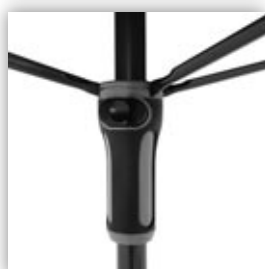

Sonnenschirme

Bestellware Lieferzeit: 2 - 4 Wochen

246

Gastro Waterproof Gastroschirm
Gestell
Farbe anthrazit
Profi-Gestell mit Knickvorrichtung
Schieber und Drehfeststeller
hochwertige Paragonschienen

Bezug
100 % Polyester
wasserabweisend
Lichteinheit 6, UV-Schutz 80, Gewicht 180 g/m², Wassersäule: ca. 500 mm,
ohne Naht

Hinweis:
» Bezugsfarbe Seite 164
» Befestigung & Stabilisierung Seite 165

Größe	Stock Ø	Volant Standard	Gesamthöhe geschlossen	Gesamthöhe offen	Durchgangshöhe	Schließhöhe	Gewicht	Mindestgewicht Sockel	UVP
180x180 cm 4tlg.	27/30 mm	nein	251 cm	251 cm	210 cm	117 cm	3,7 kg	30 kg	€ 189,00 exkl. MwSt. € 226,80 inkl. MwSt
200x200 cm 4tlg.	27/30 mm	nein	267 cm	267 cm	226 cm	111 cm	4,05 kg	40 kg	€ 249,00 exkl. MwSt. € 298,80 inkl. MwSt
185x120 cm 4tlg.	27/30 mm	ja	248 cm	248 cm	200 cm	138 cm	3,2 kg	30 kg	€ 125,00 exkl. MwSt. € 150,00 inkl. MwSt
260x150 cm 4tlg.	27/30 mm	ja	269 cm	269 cm	210 cm	112 cm	4,4 kg	40 kg	€ 229,00 exkl. MwSt. € 274,80 inkl. MwSt
Ø180 cm 8tlg.	22/25 mm	nein	246 cm	246 cm	215 cm	146 cm	2,8 kg	25 kg	€ 135,00 exkl. MwSt. € 162,00 inkl. MwSt
Ø200 cm 10tlg.	27/30 mm	nein	226 cm	226 cm	192 cm	116 cm	3,3 kg	25 kg	€ 189,00 exkl. MwSt. € 226,80 inkl. MwSt

Stühle
Gastro

Tische
Gastro

Barhocker &
Bartische

Esstische
Wohnbereich

Tischgruppen
Wohnbereich

Loungegruppen

Liegen, Daybeds,
Hängkörbe

Sonnenschirme

Zubehör &
Ergänzungen