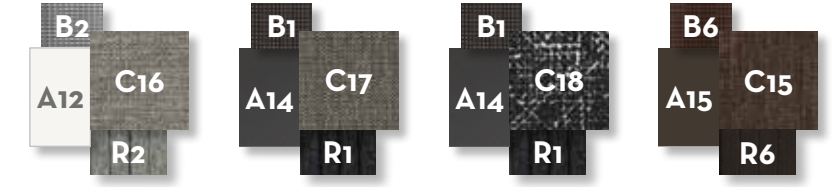

# Materials

Alluminio / Aluminium

Verde petrolio  
Teal green

Rosso  
Red

Bianco  
White

Tortora  
Dove colour

Grafite  
Graphite

Mokka