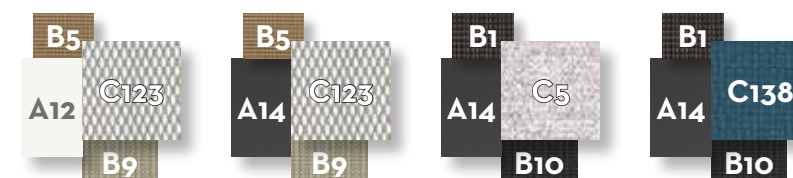

Lava stone coffee table table top

beige

dark grey

SOFA 3 SEATER / CODE: SALDIV3

Width	Depth	Height	H. armrest	H. seat	H. cushion
285	105	85	52	38	20

SOFA 2 SEATER / CODE: SALDIV2

Width	Depth	Height	H. armrest	H. seat	H. cushion
245	105	85	52	38	20