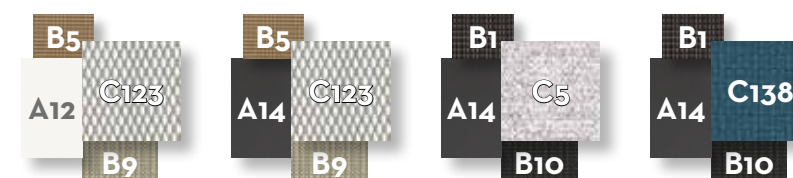

Width	Depth	Height	H. armrest	H. seat	H. cushion
235	105	85	52	38	20