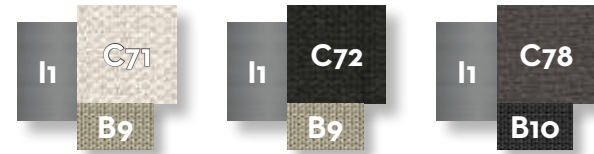

POUF / CODE: GEOPUF

Width	Depth	Height	H. cushion
88	88	39	30

SOFA LOUNGE DX / CODE: GEOLONDX

Width 90 | Depth 170 | Height 65 | H. seat 39 | H. cushion 30

SOFA LOUNGE SX / CODE: GEOLONSX

Width 90 | Depth 170 | Height 65 | H. seat 39 | H. cushion 30