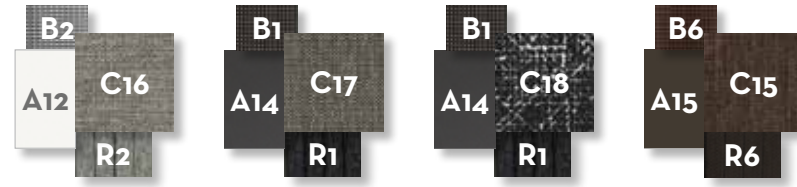

LOUNGE ARMCHAIR / CODE: COTPLON

Width	Depth	Height	H. armrest	H. seat	H. cushion
76	87	104	57	46	7

POUF / CODE: COTPUF

Width	Depth	Height	H. cushion
76	76	46	7

DINING TABLE 240x110 / CODE: COTTP

Width	Depth	Height
240	110	76