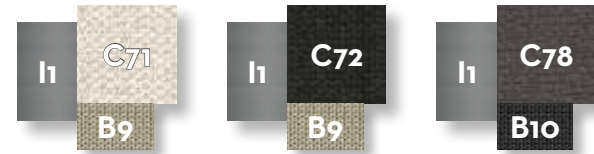

POUF / CODE: GEOPUF

Width	Depth	Height	H. cushion
88	88	39	30

SOFA LOUNGE DX / CODE: GEOLONDX

Width 90 | Depth 170 | Height 65 | H. seat 39 | H. cushion 30

SOFA LOUNGE SX / CODE: GEOLONSX

Width 90 | Depth 170 | Height 65 | H. seat 39 | H. cushion 30