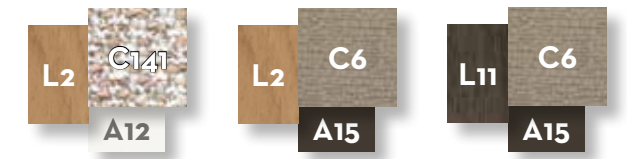

Width	Depth	Height	H. armrest	H. seat	H. cushion
220	95	70	49	40	20