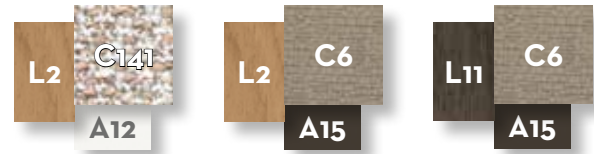

Width	Depth	Height	H. armrest	H. seat	H. cushion
210	95	70	49	40	20