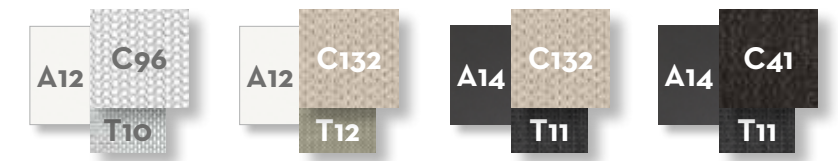

Width	Depth	Height	H. armrest	H. seat	H. cushion
67	60	72	60	38	4

OTTOMAN / CODE: RIVOTT

Width	Depth	Height	H. cushion
66	48	38	4

COFFEE TABLE 110x70 / CODE: RIVTC110

Width	Depth	Height
110	70	45

COFFEE TABLE 70x70 / CODE: RIVTC70