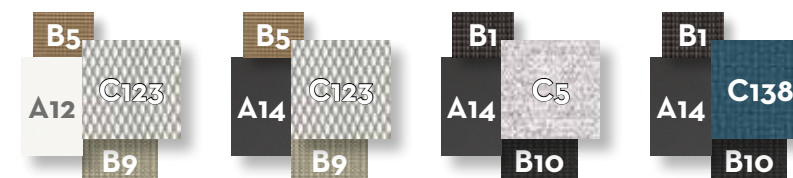

Lava stone coffee table table top

beige

dark grey

SOFA 3 SEATER / CODE: SALDIV3

Width	Depth	Height	H. armrest	H. seat	H. cushion
285	105	85	52	38	20

SOFA 2 SEATER / CODE: SALDIV2

Width	Depth	Height	H. armrest	H. seat	H. cushion
245	105	85	52	38	20