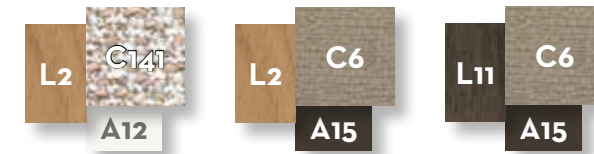

Width	Depth	Height	H. seat	H. cushion
210	95	70	40	20

SOFA CORNER DX / CODE: ALLANG-01

Width	Depth	Height	H. seat	H. cushion
210	95	70	40	20

SOFA CORNER SX / CODE: ALLANG-02

Width	Depth	Height	H. seat	H. cushion
210	95	70	40	20