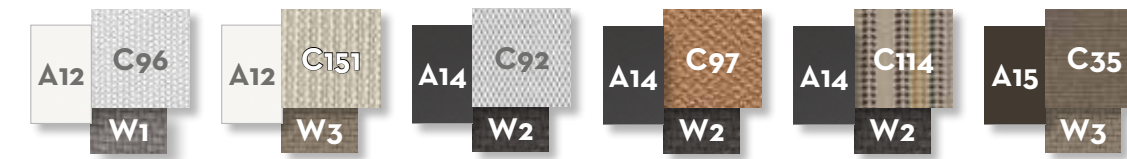

Width	Depth	Height	H. armrest	H. seat	H. cushion
186	86	69	58	41	17

SOFA SX / CODE: LEASX

Width	Depth	Height	H. armrest	H. seat	H. cushion
186	86	69	58	41	17

SOFA CORNER DX / CODE: LEADXANG

Width	Depth	Height	H. seat	H. cushion
190	86	69	41	17