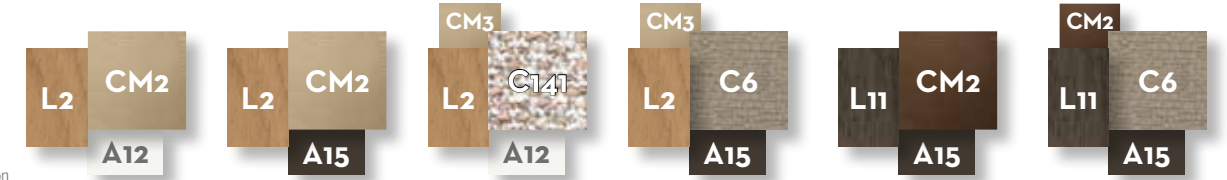

Width 220 | Depth 95 | Height 75

DINING TABLE 300X95 / CODE: ALLTP300

Width 300 | Depth 95 | Height 75

DINING ARMCHAIR / CODE: ALLPP

Width 60 | Depth 58 | Height 84 | H. armrest 63 | H. seat 47 | H. cushion 3