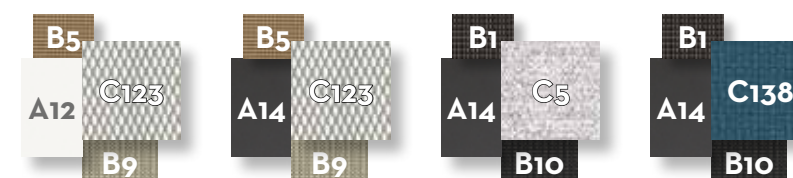

Width	Depth	Height	H. armrest	H. seat	H. cushion
235	105	85	52	38	20