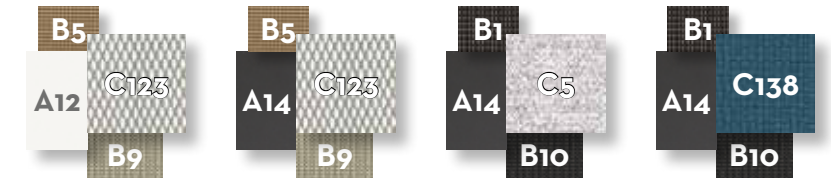

Width	Depth	Height	H. armrest	H. seat	H. cushion
108	198	85	52	38	20

SOFA CX / CODE: SALCX

Width	Depth	Height	H. seat	H. cushion
223	105	85	38	20

SOFA LOUNGE XL DX / CODE: SALXLDX

Width	Depth	Height	H. armrest	H. seat	H. cushion
147	160	85	52	38	20