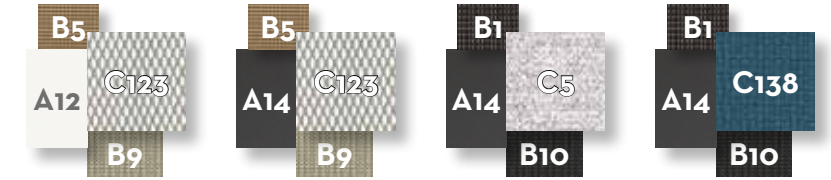

Width	Depth	Height	H. seat	H. cushion
223	105	85	38	20