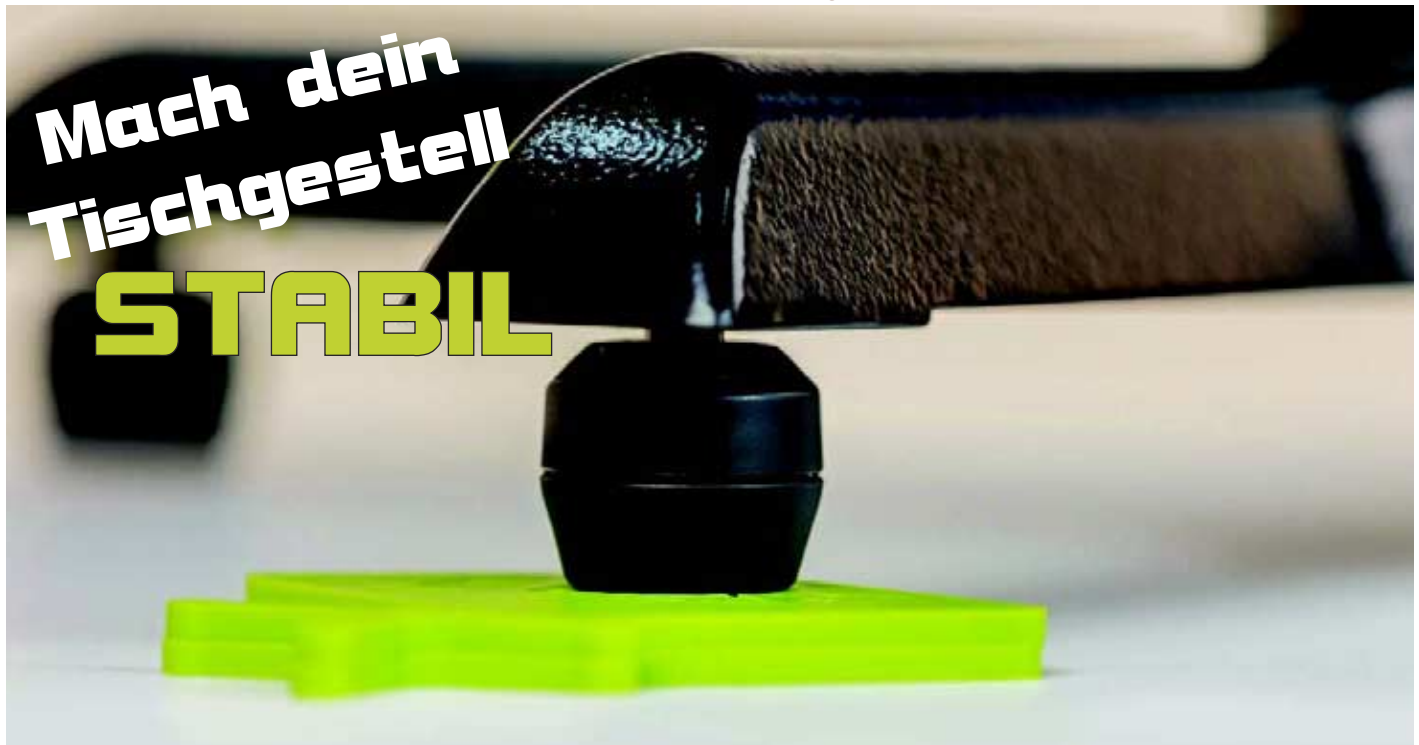

Flat® Equalizers

Tische (Gastronomie & Objekt)

FLAT® Equalizer eignen sich ideal für all jene, die ihre vorhandenen Tische kostengünstig stabilisieren und ausrichten möchten. Equalizer ersetzen die vorhandenen Einschraubfüße eines Tisches und stabilisieren den Tisch durch leichtes Drücken auf die Tischplatte. Erhältlich in metrischen und imperialen Gewindegrößen für die meisten gängigen handelsüblichen Tischgestelle, Equalizer sind eine bequeme Lösung. Nach der Installation passen sich die Equalizer nach einem Druck auf die Tischplatte an die Bodenfläche an und rasten ein, wodurch der Tisch stabilisiert wird. Problem gelöst! Mit Equalizern können Sie ihre instabilen Tische in wenigen Minuten "reparieren".