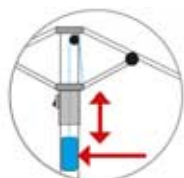

Braumeister Ø 5 m & 4x4 m

Sonnenschirme

Bestellware

Lieferzeit: 2 - 4 Wochen

Teleskopsystem -
keine Tische verräumen

spielend leichtes Öffnen
dank Gegengewichten

182

Braumeister Gastroschirm
Gestell