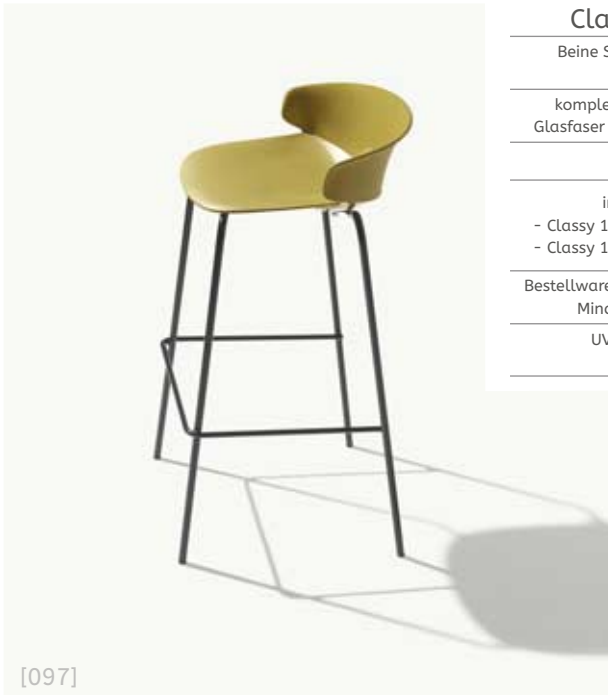

Classy, Uni-Sg

Stühle (Gastronomie & Objekt)

097 - 098

Classy 1092 Barhocker

Beine Stahlrohr wetterfest lackiert
in 14 Farben

komplett Polypropylen in 6 Farben,
Glasfaser verstärkt, Anti-Rutsch-Gleiter

stapelbar

in 2 Größen verfügbar:

- Classy 1092: B53-T47-SH75-H92 cm
- Classy 1092b: B52-T47-SH65-H82 cm

Bestellware - Lieferzeit circa 2 - 4 Wochen,
Mindestbestellmenge 8 Stück

UVP € 239,00 exkl. MwSt.
UVP € 286,80 inkl. MwSt.

[097]