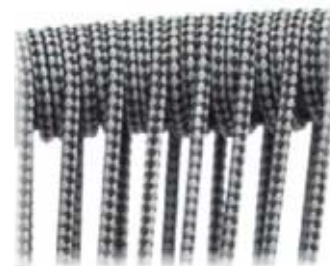

passender Armstuhl auf Seite 16